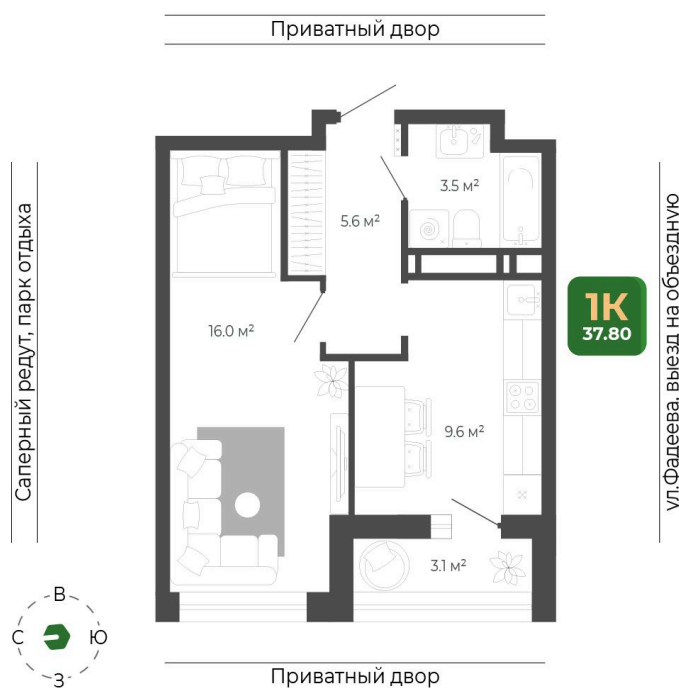

Номер: 148

Отсканируйте QR-код
и смотрите на сайте
гринхилс.рф

1 КОМНАТНАЯ

37.8 м²

8 356 454 руб.

Отделка Сан.узла

White Box

Корпус	Корпус 2	Этаж	13
Секция	1	Сдача	1 кв. 2027

01.05.2026 13:21 (Мск)

Не является публичной офертой, цена может быть скорректирована. Информация взята с сайта «гринхилс.рф»

На этаже 13

1 комнатная 37.8 м²

Секция 1

01.05.2026 13:21 (Мск)

Не является публичной офертой, цена может быть скорректирована. Информация взята с сайта «гринхилс.рф»

На генплане Корпус 2

1 комнатная 37.8 м²

01.05.2026 13:21 (Мск)

Не является публичной офертой, цена может быть скорректирована. Информация взята с сайта «гринхилс.рф»