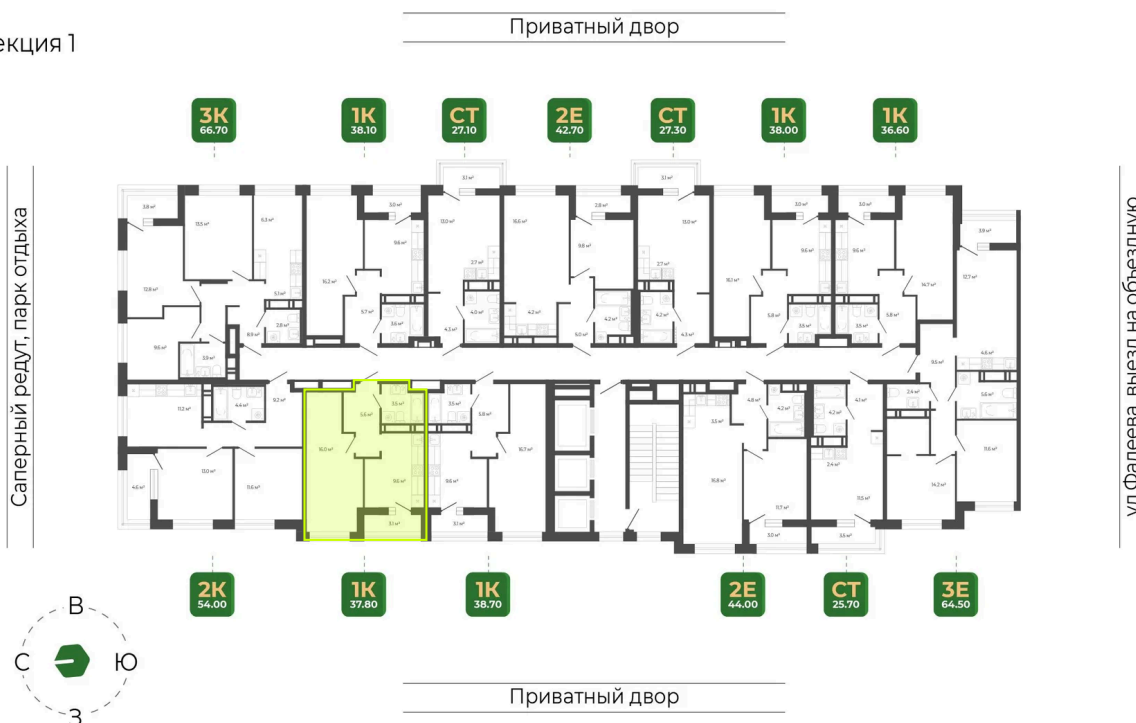

Номер: 148

Отсканируйте QR-код
и смотрите на сайте
гринхилс.рф

1 КОМНАТНАЯ

37.8 м²

8 356 454 руб.

Отделка Сан.узла

White Box

Корпус	Корпус 2	Этаж	13
Секция	1	Сдача	1 кв. 2027

01.05.2026 13:21 (Мск)

Не является публичной офертой, цена может быть скорректирована. Информация взята с сайта «гринхилс.рф»

На этаже 13

1 комнатная 37.8 м²

Секция 1

01.05.2026 13:21 (Мск)

Не является публичной офертой, цена может быть скорректирована. Информация взята с сайта «гринхилс.рф»

На генплане Корпус 2

1 комнатная 37.8 м²

01.05.2026 13:21 (Мск)

Не является публичной офертой, цена может быть скорректирована. Информация взята с сайта «гринхилс.рф»