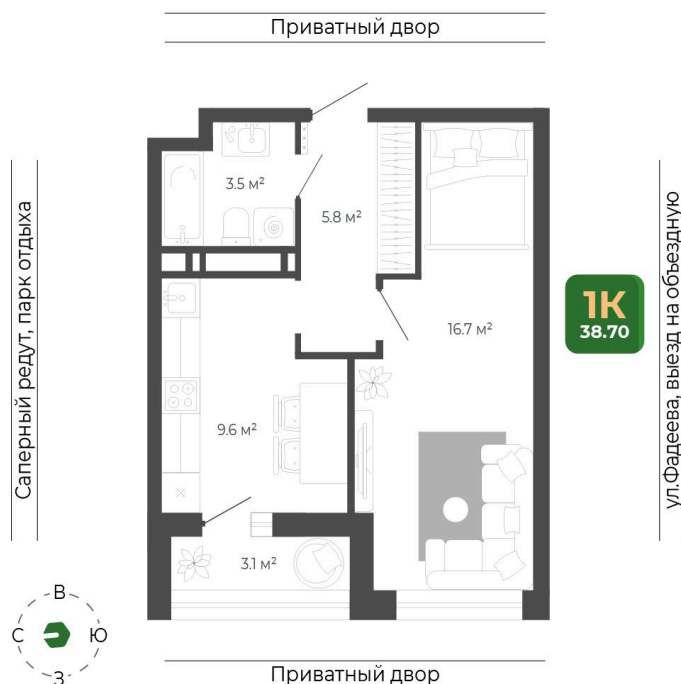

Номер: 199

Отсканируйте QR-код
и смотрите на сайте
гринхилс.рф

1 КОМНАТНАЯ

38.7 м²

8 291 954 руб.

White Box

White Box

Корпус	Корпус 2	Этаж	17
Секция	1	Сдача	1 кв. 2027

26.05.2026 02:41 (Мск)

Не является публичной офертой, цена может быть скорректирована.
Информация взята с сайта «гринхилс.рф».

На этаже 17

1 комнатная 38.7 м²

Секция 1

26.05.2026 02:41 (Мск)

Не является публичной офертой, цена может быть скорректирована.
Информация взята с сайта «гринхилс.рф».

На генплане Корпус 2

1 комнатная 38.7 м²

26.05.2026 02:41 (Мск)

Не является публичной офертой, цена может быть скорректирована.
Информация взята с сайта «гринхилс.рф».