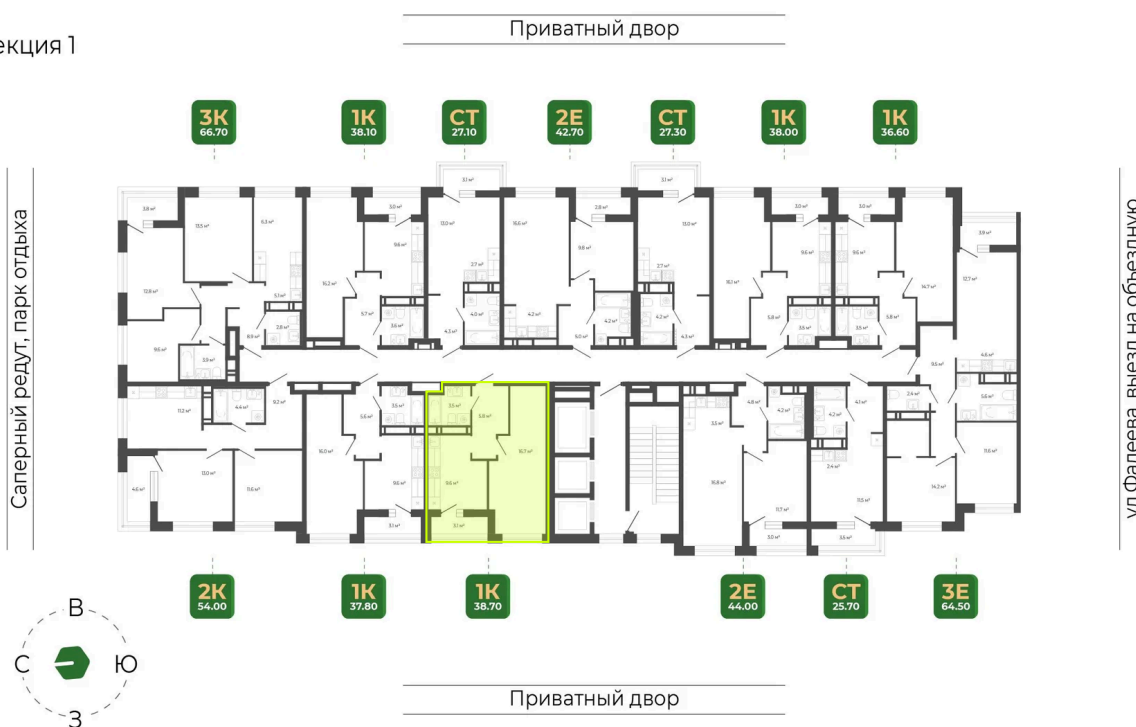

Номер: 199

Отсканируйте QR-код
и смотрите на сайте
гринхилс.рф

1 КОМНАТНАЯ

38.7 м²

8 291 954 руб.

White Box

White Box

Корпус	Корпус 2	Этаж	17
Секция	1	Сдача	1 кв. 2027

26.05.2026 02:41 (Мск)

Не является публичной офертой, цена может быть скорректирована.
Информация взята с сайта «гринхилс.рф».

На этаже 17

1 комнатная 38.7 м²

Секция 1

26.05.2026 02:41 (Мск)

Не является публичной офертой, цена может быть скорректирована.
Информация взята с сайта «гринхилс.рф».

На генплане Корпус 2

1 комнатная 38.7 м²

26.05.2026 02:41 (Мск)

Не является публичной офертой, цена может быть скорректирована.
Информация взята с сайта «гринхилс.рф».