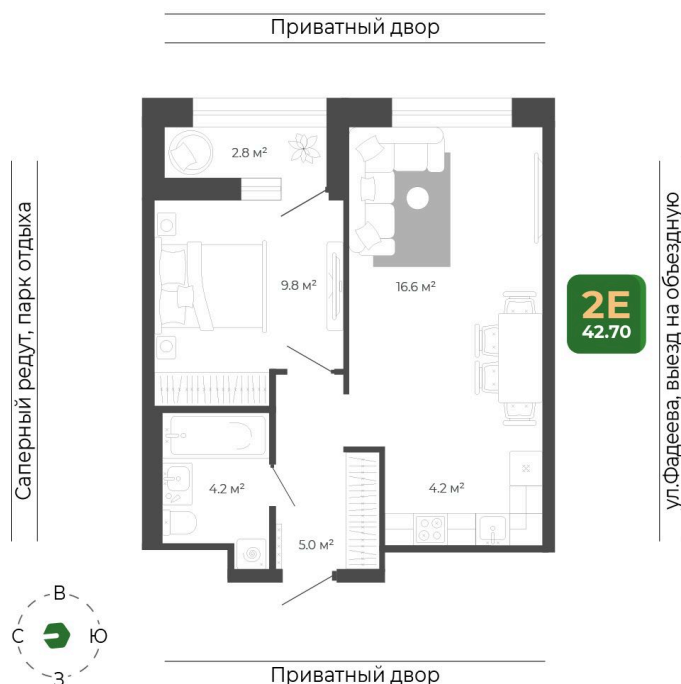

Номер: 445

2 комнатная 42.5 м²

Отсканируйте QR-код
и смотрите на сайте
гринхилс.рф

8 017 715 руб.

Без отделки

Черновая отделка

Корпус	Корпус 2	Этаж	16
Секция	2	Сдача	1 кв. 2027

26.05.2026 01:16 (Мск)

Не является публичной офертой, цена может быть скорректирована.
Информация взята с сайта «гринхилс.рф».

На этаже 16

2 комнатная 42.5 м²

Секция 2

26.05.2026 01:16 (Мск)

Не является публичной офертой, цена может быть скорректирована.
Информация взята с сайта «гринхилс.рф».

На генплане Корпус 2

2 комнатная 42.5 м²

26.05.2026 01:16 (Мск)

Не является публичной офертой, цена может быть скорректирована.
Информация взята с сайта «гринхилс.рф».