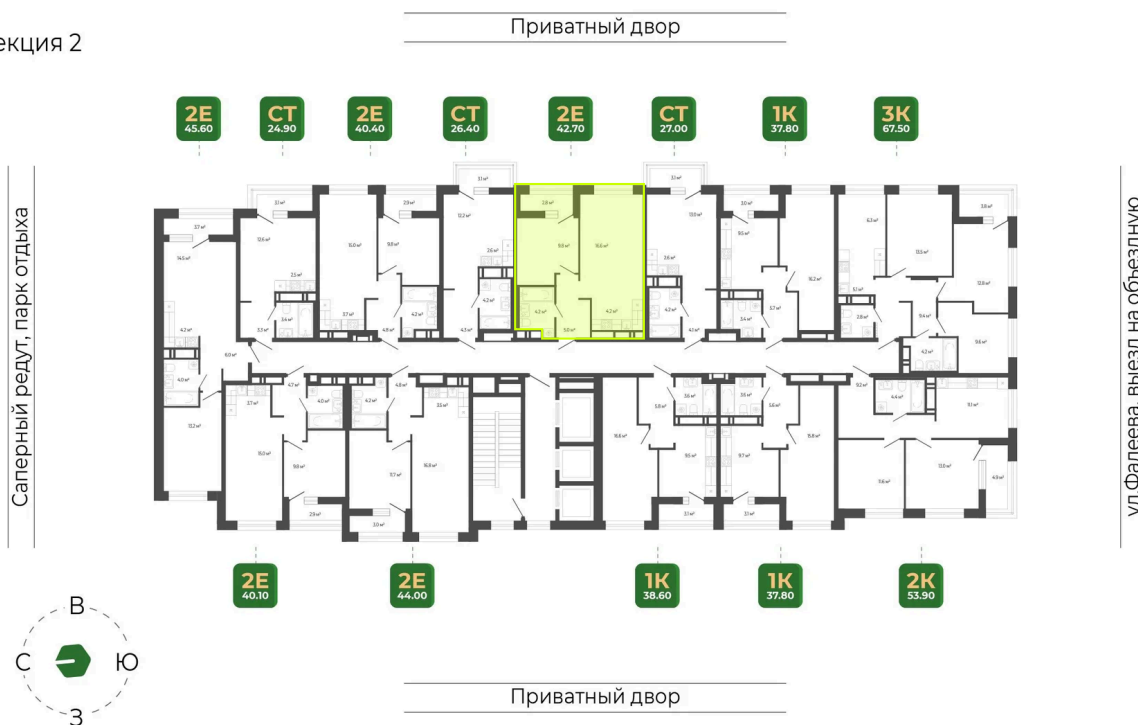

Номер: 445

2 комнатная 42.5 м²

Отсканируйте QR-код
и смотрите на сайте
гринхилс.рф

8 017 715 руб.

Без отделки

Черновая отделка

Корпус	Корпус 2	Этаж	16
Секция	2	Сдача	1 кв. 2027

26.05.2026 01:16 (Мск)

Не является публичной офертой, цена может быть скорректирована.
Информация взята с сайта «гринхилс.рф».

На этаже 16

2 комнатная 42.5 м²

Секция 2

26.05.2026 01:16 (Мск)

Не является публичной офертой, цена может быть скорректирована.
Информация взята с сайта «гринхилс.рф».

На генплане Корпус 2

2 комнатная 42.5 м²

26.05.2026 01:16 (Мск)

Не является публичной офертой, цена может быть скорректирована.
Информация взята с сайта «гринхилс.рф».