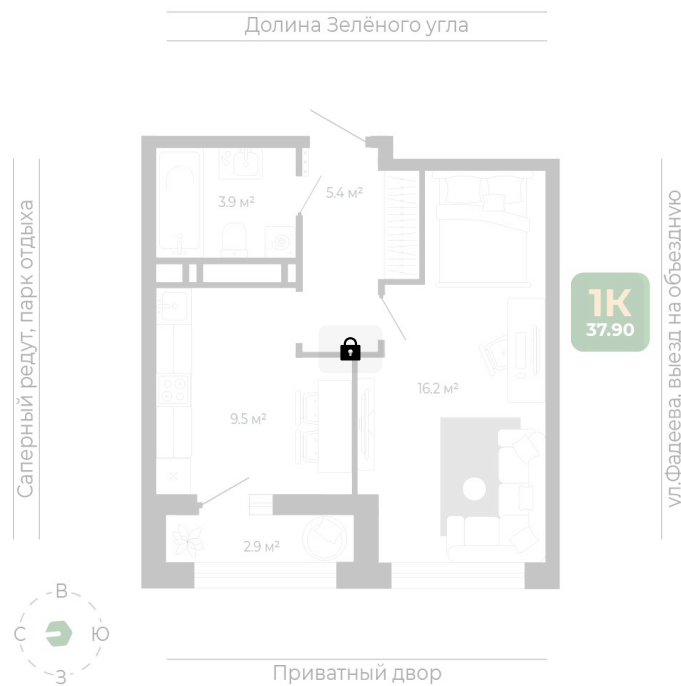

Номер: 185

1 комнатная 38 м²

Отсканируйте QR-код
и смотрите на сайте
гринхилс.рф

Цена по запросу

Чистовая отделка

Корпус	Корпус 3	Этаж	18
Секция	1	Сдача	1 кв. 2027

15.04.2026 09:26 (Мск)

Не является публичной офертой, цена может быть скорректирована. Информация взята с сайта «гринхилс.рф»

На этаже 18

1 комнатная 38 м²

Секция 1

Долина Зелёного угла

15.04.2026 09:26 (Мск)

Не является публичной офертой, цена может быть скорректирована. Информация взята с сайта «гринхилс.рф»

На генплане Корпус 3