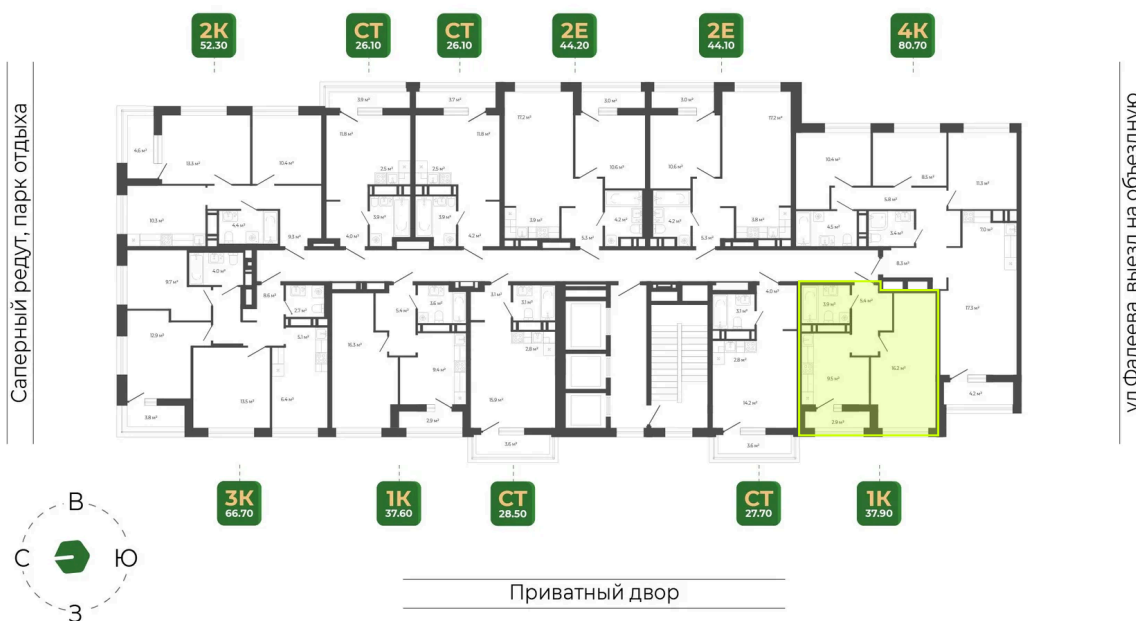

Номер: 185

1 комнатная 38 м²

Отсканируйте QR-код
и смотрите на сайте
гринхилс.рф

Цена по запросу

Чистовая отделка

Корпус	Корпус 3	Этаж	18
Секция	1	Сдача	1 кв. 2027

15.04.2026 09:26 (Мск)

Не является публичной офертой, цена может быть скорректирована. Информация взята с сайта «гринхилс.рф»

На этаже 18

1 комнатная 38 м²

Секция 1

Долина Зелёного угла

15.04.2026 09:26 (Мск)

Не является публичной офертой, цена может быть скорректирована. Информация взята с сайта «гринхилс.рф»

На генплане Корпус 3