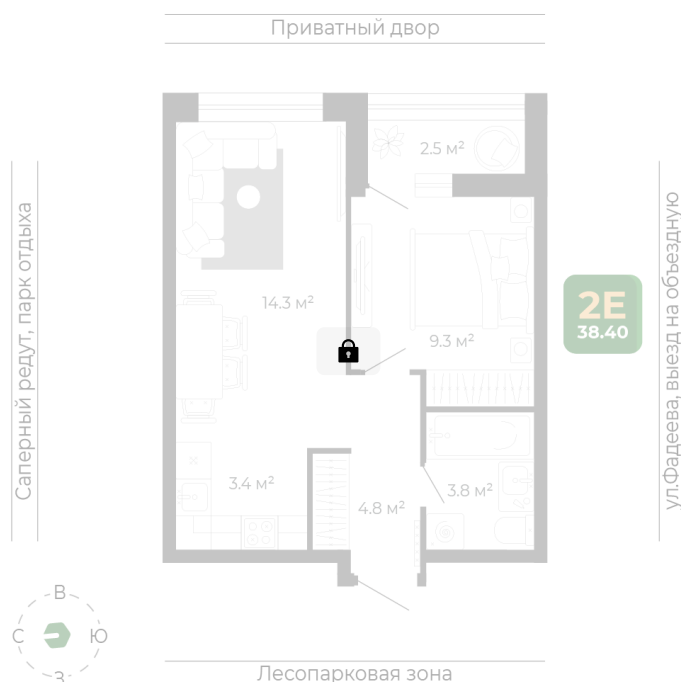

# 2 комнатная 38.4 м<sup>2</sup>

## Цена по запросу

White Box

Кухня-гостиная

Корпус	Корпус 1	Этаж	18
Секция	1	Сдача	2 кв. 2026

10.06.2026 10:55 (Мск)

Не является публичной офертой, цена может быть скорректирована.  
Информация взята с сайта «гринхилс.рф».