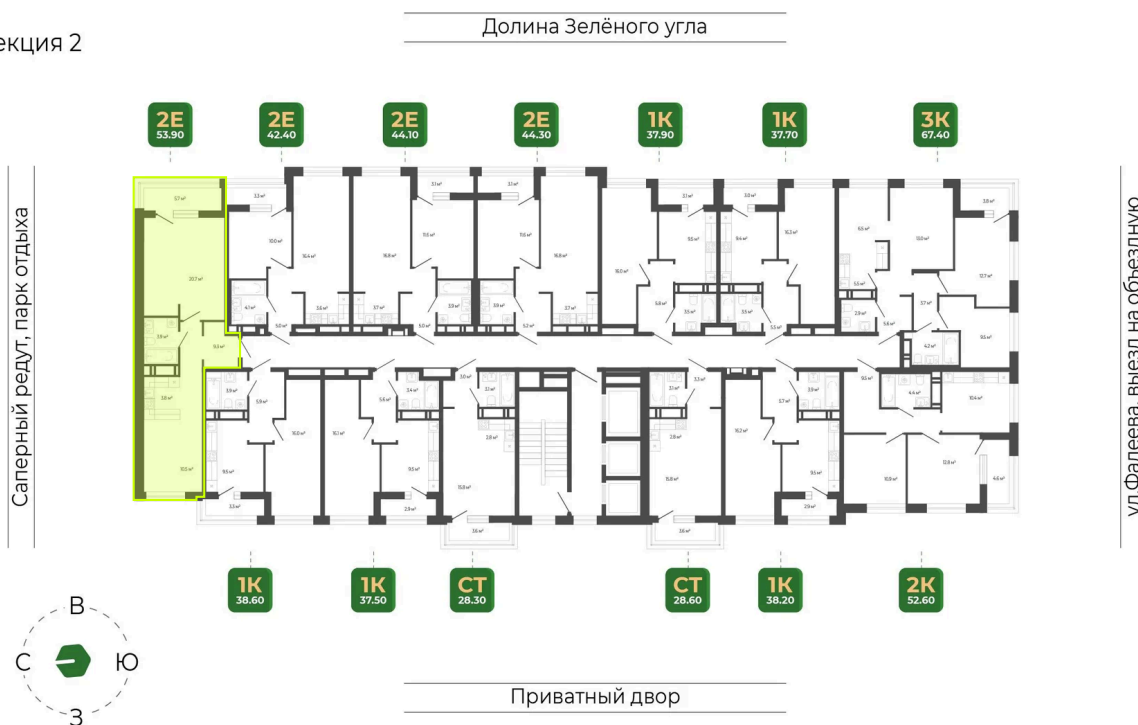

## 10 553 620 руб.

СУБСИДИРОВАННАЯ СТАВКА

Чистовая отделка

Чистовая отделка

Корпус	Корпус 3	Этаж	6
Секция	2	Сдача	1 кв. 2027

26.05.2026 04:41 (Мск)

Не является публичной офертой, цена может быть скорректирована.  
Информация взята с сайта «гринхилс.рф».

# На этаже 6

2 комнатная 53.9 м<sup>2</sup>

Секция 2

26.05.2026 04:41 (Мск)

Не является публичной офертой, цена может быть скорректирована.  
Информация взята с сайта «гринхилс.рф».

# На генплане Корпус 3

2 комнатная 53.9 м<sup>2</sup>

26.05.2026 04:41 (Мск)

Не является публичной офертой, цена может быть скорректирована.  
Информация взята с сайта «гринхилс.рф».