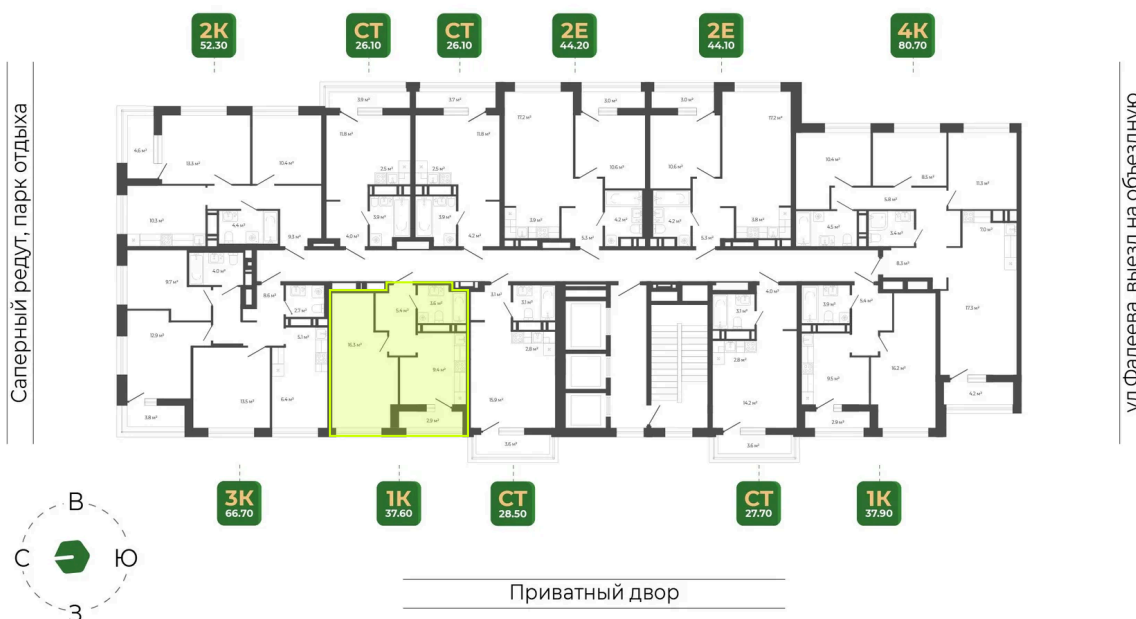

Номер: 210

Отсканируйте QR-код
и смотрите на сайте
гринхилс.рф

1 комнатная 37.6 м²

Цена по запросу

Чистовая отделка

Корпус	Корпус 3	Этаж	21
Секция	1	Сдача	1 кв. 2027

11.04.2026 03:26 (Мск)

Не является публичной офертой, цена может быть скорректирована. Информация взята с сайта «гринхилс.рф»

На этаже 21

1 комнатная 37.6 м²

Секция 1

Долина Зелёного угла

11.04.2026 03:26 (Мск)

Не является публичной офертой, цена может быть скорректирована. Информация взята с сайта «гринхилс.рф»

На генплане Корпус 3