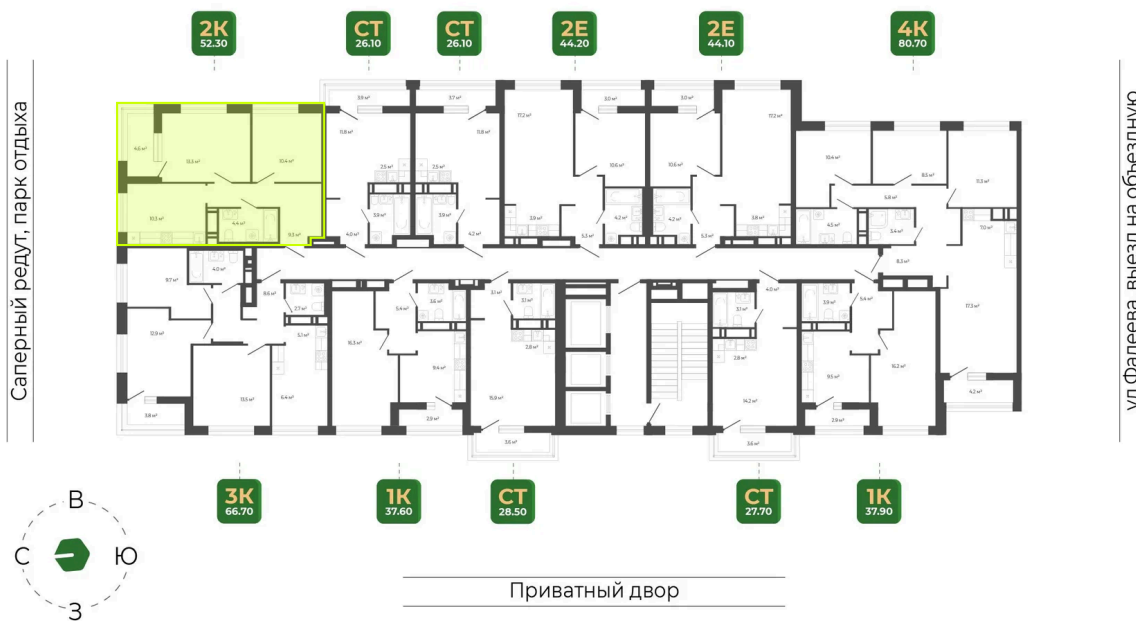

Номер: 190

2 комнатная 52.3 м²

Отсканируйте QR-код
и смотрите на сайте
гринхилс.рф

11 194 932 руб.

В ипотеку от 46 934 руб.

СУБСИДИРОВАННАЯ СТАВКА

White Box

White Box

Корпус	Корпус 3	Этаж	19
Секция	1	Сдача	1 кв. 2027

26.05.2026 05:41 (Мск)

Не является публичной офертой, цена может быть скорректирована.
Информация взята с сайта «гринхилс.рф».

На этаже 19

2 комнатная 52.3 м²

Секция 1

Долина Зелёного угла

26.05.2026 05:41 (Мск)

Не является публичной офертой, цена может быть скорректирована.
Информация взята с сайта «гринхилс.рф».

На генплане Корпус 3

2 комнатная 52.3 м²

26.05.2026 05:41 (Мск)