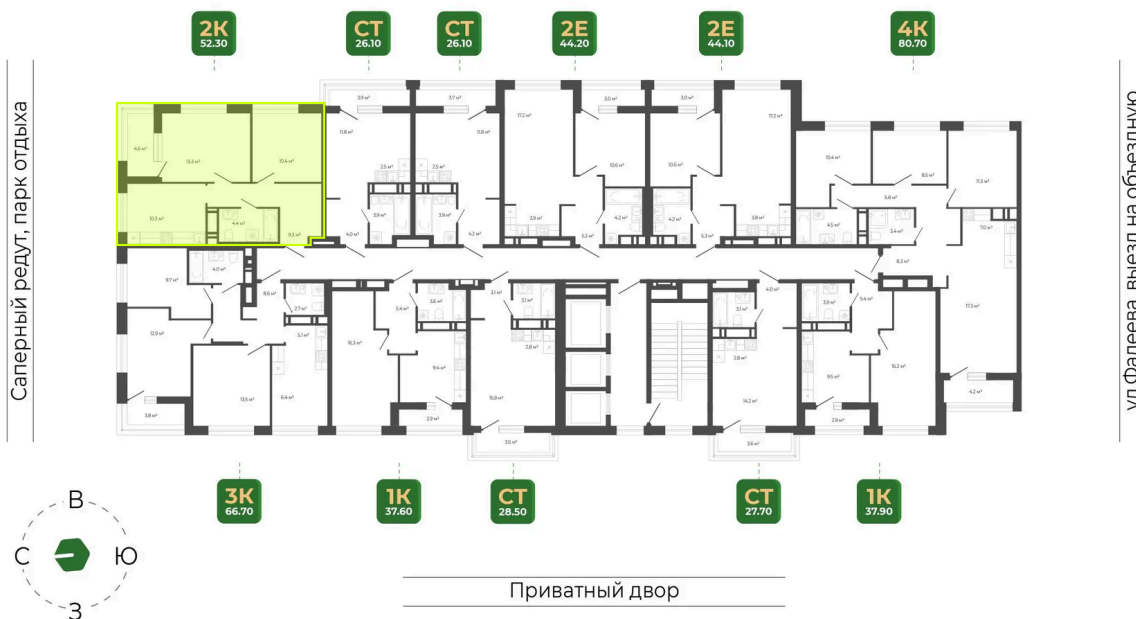

Номер: 146

Отсканируйте QR-код
и смотрите на сайте
гринхилс.рф

2 комнатная 52.3 м²

10 928 935 руб.

В ипотеку от 45 818 руб.

White Box

СУБСИДИРОВАННАЯ СТАВКА

White Box

Корпус	Корпус 3	Этаж	15
Секция	1	Сдача	1 кв. 2027

26.05.2026 11:26 (Мск)

Не является публичной офертой, цена может быть скорректирована.
Информация взята с сайта «гринхилс.рф».

На этаже 15

2 комнатная 52.3 м²

Секция 1

Долина Зелёного угла

26.05.2026 11:26 (Мск)

Не является публичной офертой, цена может быть скорректирована.
Информация взята с сайта «гринхилс.рф».

На генплане Корпус 3

2 комнатная 52.3 м²

26.05.2026 11:26 (Мск)