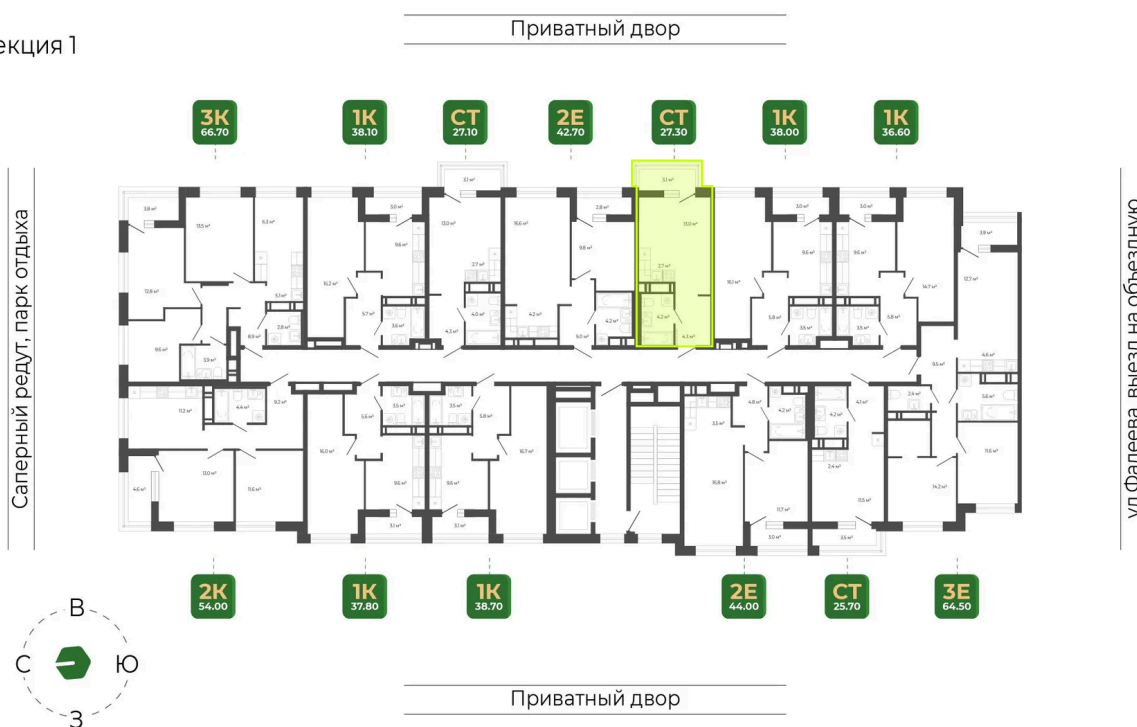

Номер: 232

Студия 27.3 м²

Отсканируйте QR-код
и смотрите на сайте
гринхилс.рф

Цена по запросу

Чистовая отделка

Корпус	Корпус 2	Этаж	19
Секция	1	Сдача	1 кв. 2027

10.06.2026 21:22 (Мск)

Не является публичной офертой, цена может быть скорректирована.
Информация взята с сайта «гринхилс.рф».

На этаже 19

Студия 27.3 м²

Секция 1

10.06.2026 21:22 (Мск)

Не является публичной офертой, цена может быть скорректирована.
Информация взята с сайта «гринхилс.рф».

На генплане Корпус 2

Студия 27.3 м²

10.06.2026 21:22 (Мск)