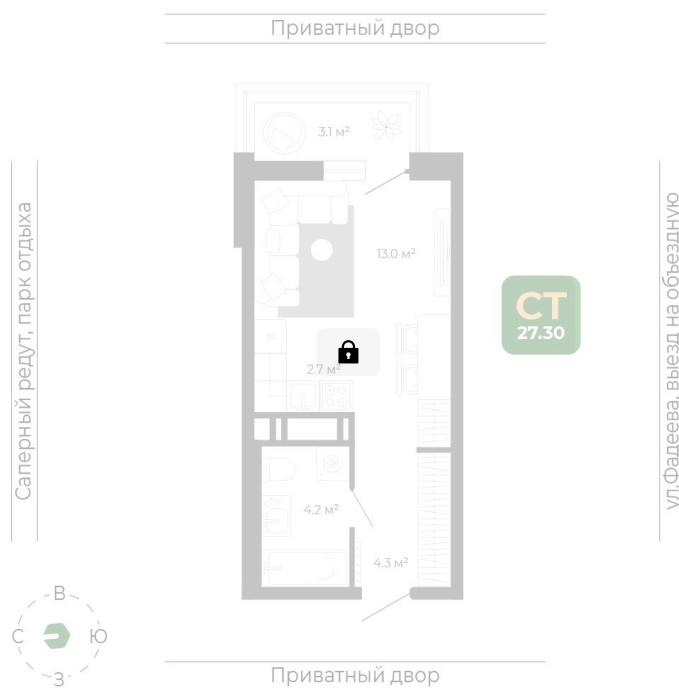

Номер: 232

Студия 27.3 м²

Отсканируйте QR-код
и смотрите на сайте
гринхилс.рф

Цена по запросу

Чистовая отделка

Корпус	Корпус 2	Этаж	19
Секция	1	Сдача	1 кв. 2027

10.06.2026 21:22 (Мск)

Не является публичной офертой, цена может быть скорректирована.
Информация взята с сайта «гринхилс.рф».

На этаже 19

Студия 27.3 м²

Секция 1

10.06.2026 21:22 (Мск)

Не является публичной офертой, цена может быть скорректирована.
Информация взята с сайта «гринхилс.рф».

На генплане Корпус 2

Студия 27.3 м²

10.06.2026 21:22 (Мск)