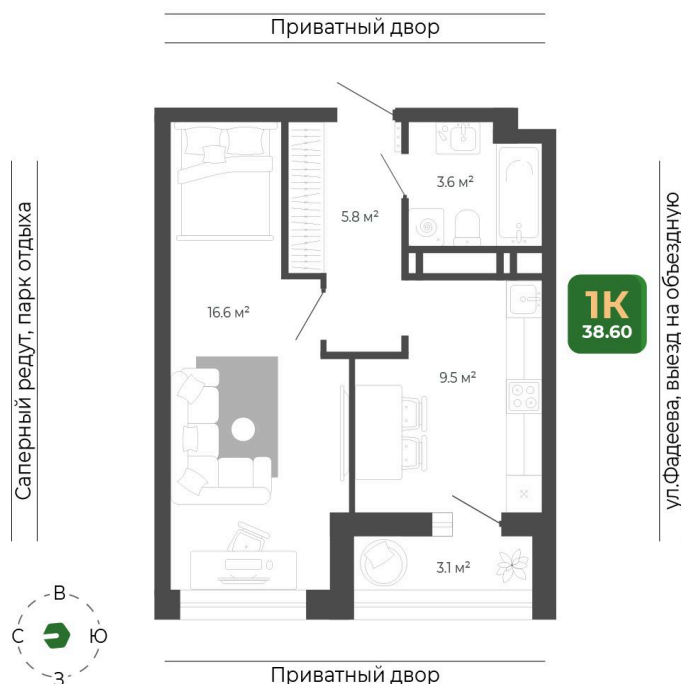

Номер: 347

Отсканируйте QR-код
и смотрите на сайте
гринхилс.рф

1 КОМНАТНАЯ 38.7 м²

8 010 283 руб.

В ипотеку от 32 723 руб.

White Box

White Box

Корпус	Корпус 2	Этаж	8
Секция	2	Сдача	1 кв. 2027

10.06.2026 22:33 (Мск)

Не является публичной офертой, цена может быть скорректирована.
Информация взята с сайта «гринхилс.рф».

На этаже 8

1 комнатная 38.7 м²

Секция 2

10.06.2026 22:33 (Мск)

Не является публичной офертой, цена может быть скорректирована.
Информация взята с сайта «гринхилс.рф».

На генплане Корпус 2

1 комнатная 38.7 м²

10.06.2026 22:33 (Мск)

Не является публичной офертой, цена может быть скорректирована.
Информация взята с сайта «гринхилс.рф».