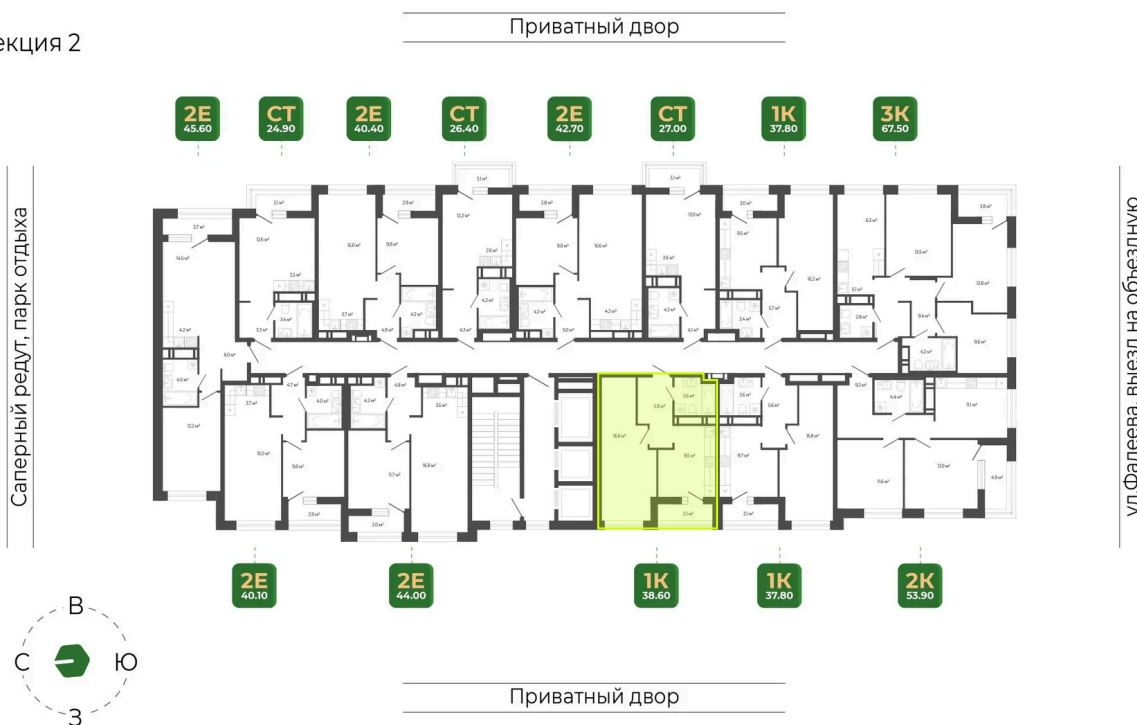

Номер: 347

Отсканируйте QR-код
и смотрите на сайте
гринхилс.рф

1 КОМНАТНАЯ 38.7 м²

8 010 283 руб.

В ипотеку от 32 723 руб.

White Box

White Box

Корпус	Корпус 2	Этаж	8
Секция	2	Сдача	1 кв. 2027

10.06.2026 22:33 (Мск)

Не является публичной офертой, цена может быть скорректирована.
Информация взята с сайта «гринхилс.рф».

На этаже 8

1 комнатная 38.7 м²

Секция 2

10.06.2026 22:33 (Мск)

Не является публичной офертой, цена может быть скорректирована.
Информация взята с сайта «гринхилс.рф».

На генплане Корпус 2

1 комнатная 38.7 м²

10.06.2026 22:33 (Мск)

Не является публичной офертой, цена может быть скорректирована.
Информация взята с сайта «гринхилс.рф».