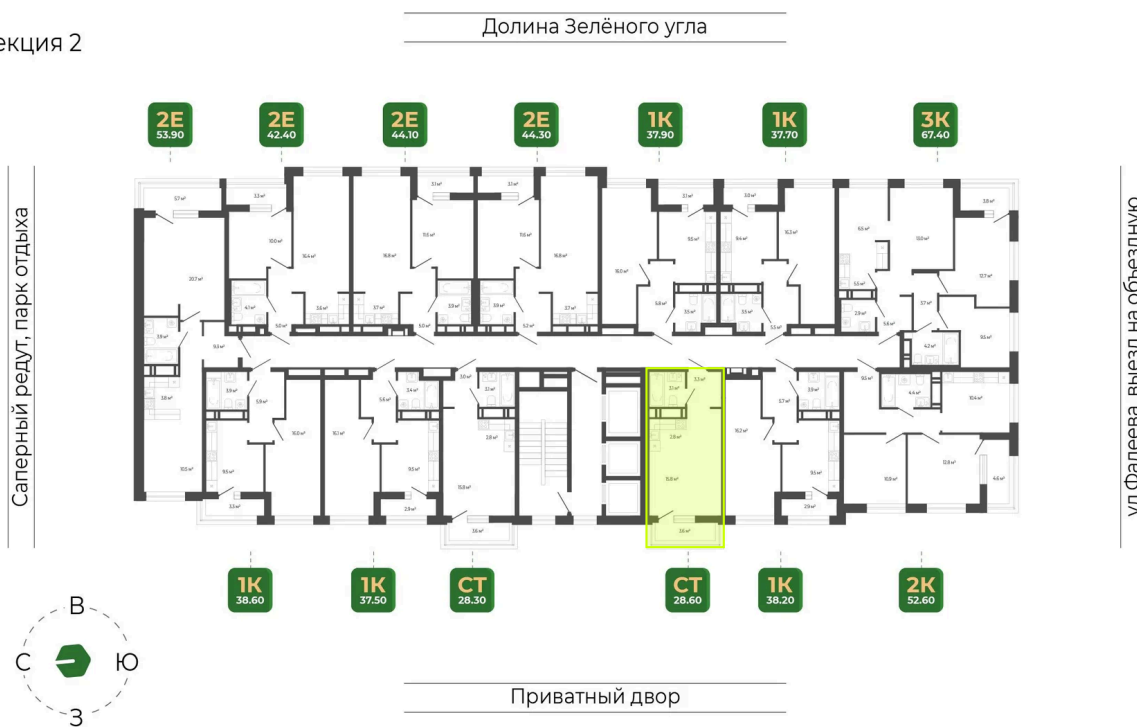

Номер: 411

Студия 28.6 м²

Отсканируйте QR-код
и смотрите на сайте
гринхилс.рф

6 731 305 руб.

В ипотеку от 27 498 руб.

White Box

White Box

Корпус	Корпус 3	Этаж	15
Секция	2	Сдача	1 кв. 2027

24.06.2026 19:27 (Мск)

Не является публичной офертой, цена может быть скорректирована.
Информация взята с сайта «гринхилс.рф».

На этаже 15

Студия 28.6 м²

Секция 2

24.06.2026 19:27 (Мск)

Не является публичной офертой, цена может быть скорректирована.
Информация взята с сайта «гринхилс.рф».

На генплане Корпус 3

Студия 28.6 м²

24.06.2026 19:27 (Мск)

Не является публичной офертой, цена может быть скорректирована.
Информация взята с сайта «гринхилс.рф».