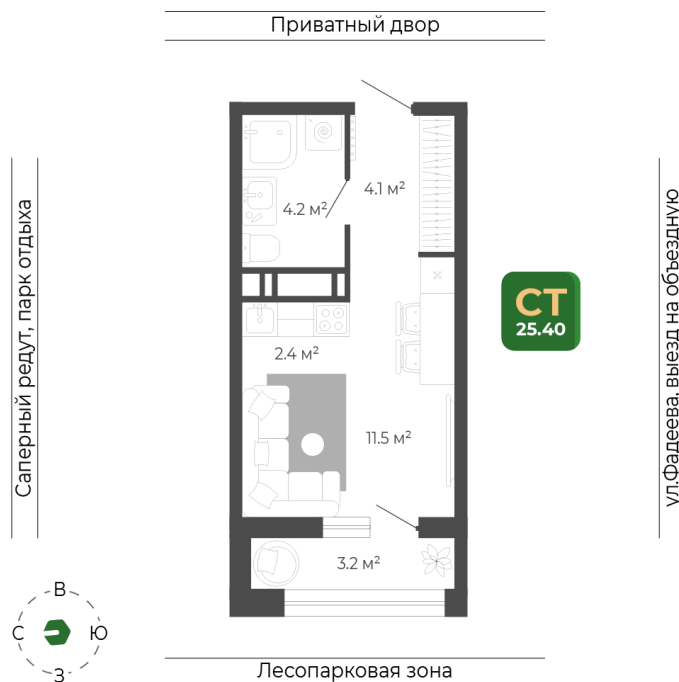

Номер: 233

Студия 25.7 м²

Отсканируйте QR-код
и смотрите на сайте
гринхилс.рф

6 786 856 руб.

White Box

White Box

Корпус	Корпус 1	Этаж	18
Секция	1	Сдача	2 кв. 2026

30.04.2026 03:27 (Мск)

Не является публичной офертой, цена может быть скорректирована. Информация взята с сайта «гринхилс.рф»

На этаже 18

Студия 25.7 м²

Секция 1

Приватный двор

30.04.2026 03:27 (Мск)

Не является публичной офертой, цена может быть скорректирована. Информация взята с сайта «гринхилс.рф»

На генплане Корпус 1

Студия 25.7 м²

30.04.2026 03:27 (Мск)

Не является публичной офертой, цена может быть скорректирована. Информация взята с сайта «гринхилс.рф»