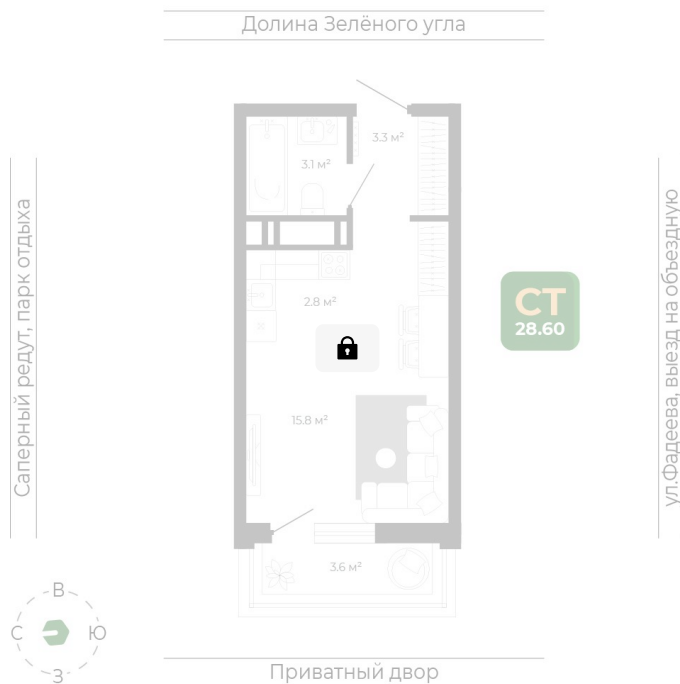

Номер: 502

Студия 28.6 м²

Отсканируйте QR-код
и смотрите на сайте
гринхилс.рф

Цена по запросу

Чистовая отделка

Корпус	Корпус 3	Этаж	22
Секция	2	Сдача	1 кв. 2027

01.05.2026 15:17 (Мск)

Не является публичной офертой, цена может быть скорректирована. Информация взята с сайта «гринхилс.рф»

На генплане Корпус 3

Студия 28.6 м²

01.05.2026 15:17 (Мск)

Не является публичной офертой, цена может быть скорректирована. Информация взята с сайта «гринхилс.рф»