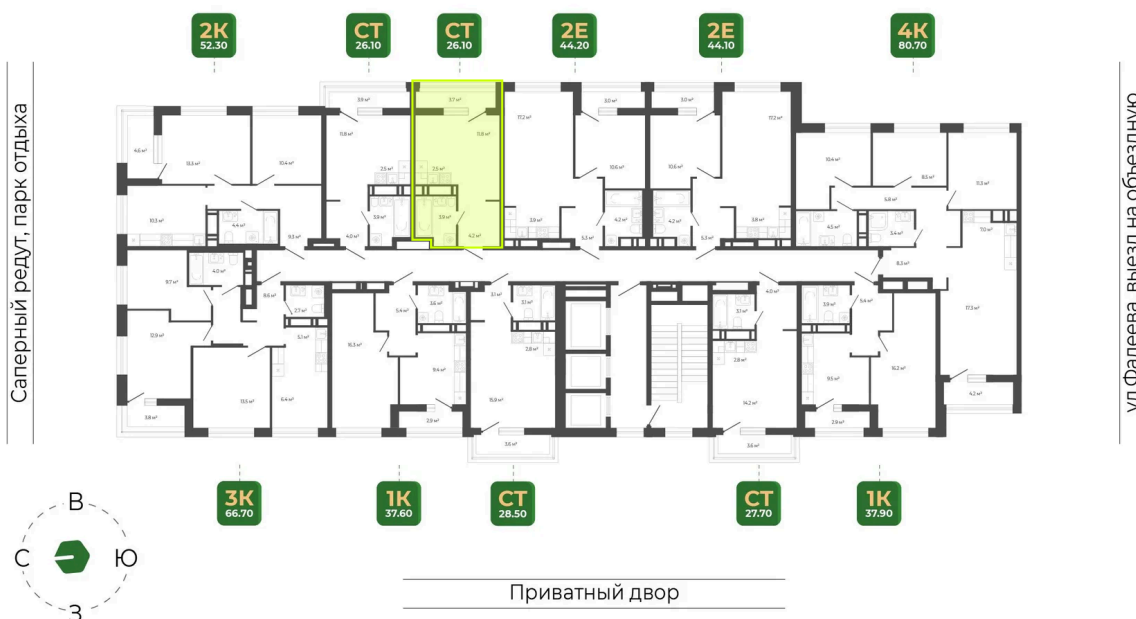

## Цена по запросу

Чистовая отделка

Корпус	Корпус 3	Этаж	16
Секция	1	Сдача	1 кв. 2027

10.04.2026 23:28 (Мск)

Не является публичной офертой, цена может быть скорректирована. Информация взята с сайта «гринхилс.рф»

# На этаже 16

Студия 26.2 м<sup>2</sup>

Секция 1

Долина Зелёного угла

10.04.2026 23:28 (Мск)

Не является публичной офертой, цена может быть скорректирована. Информация взята с сайта «гринхилс.рф»

# На генплане Корпус 3

Студия 26.2 м<sup>2</sup>

10.04.2026 23:28 (Мск)

Не является публичной офертой, цена может быть скорректирована. Информация взята с сайта «гринхилс.рф»