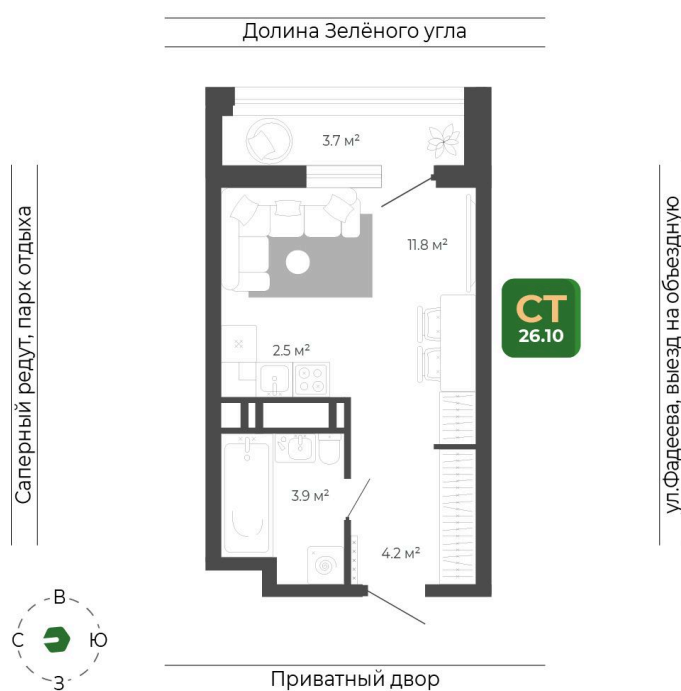

Номер: 159

Студия 26.2 м²

Отсканируйте QR-код
и смотрите на сайте
гринхилс.рф

7 807 292 руб.

В ипотеку от 31 893 руб.

Чистовая отделка

Чистовая отделка

Корпус	Корпус 3	Этаж	16
Секция	1	Сдача	1 кв. 2027

10.06.2026 23:48 (Мск)

Не является публичной офертой, цена может быть скорректирована.
Информация взята с сайта «гринхилс.рф».

На этаже 16

Студия 26.2 м²

Секция 1

Долина Зелёного угла

10.06.2026 23:48 (Мск)

Не является публичной офертой, цена может быть скорректирована.
Информация взята с сайта «гринхилс.рф».

На генплане Корпус 3

Студия 26.2 м²

10.06.2026 23:48 (Мск)

Не является публичной офертой, цена может быть скорректирована.
Информация взята с сайта «гринхилс.рф».