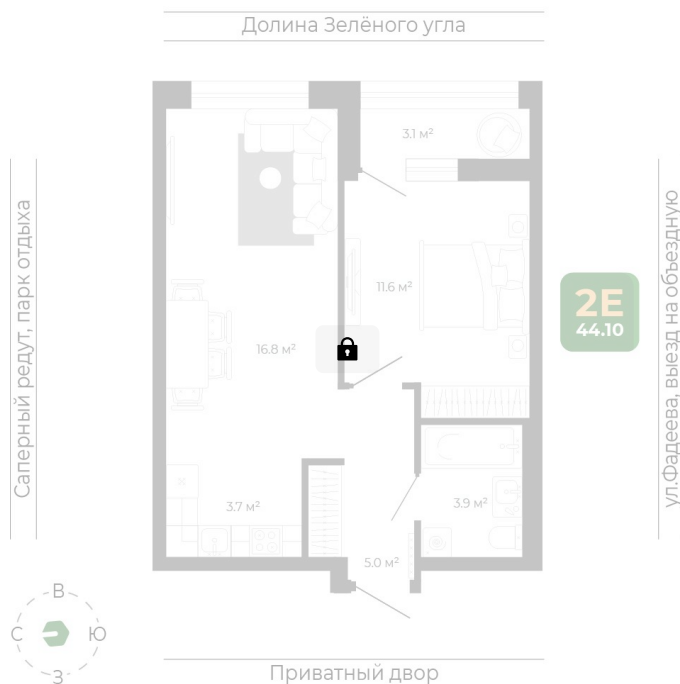

Номер: 508

2 комнатная 44.1 м²

Отсканируйте QR-код
и смотрите на сайте
гринхилс.рф

Цена по запросу

White Box

Корпус	Корпус 3	Этаж	23
Секция	2	Сдача	1 кв. 2027

26.05.2026 02:40 (Мск)

Не является публичной офертой, цена может быть скорректирована.
Информация взята с сайта «гринхилс.рф».

На этаже 23

2 комнатная 44.1 м²

Секция 2

26.05.2026 02:40 (Мск)

Не является публичной офертой, цена может быть скорректирована.
Информация взята с сайта «гринхилс.рф».

На генплане Корпус 3

2 комнатная 44.1 м²