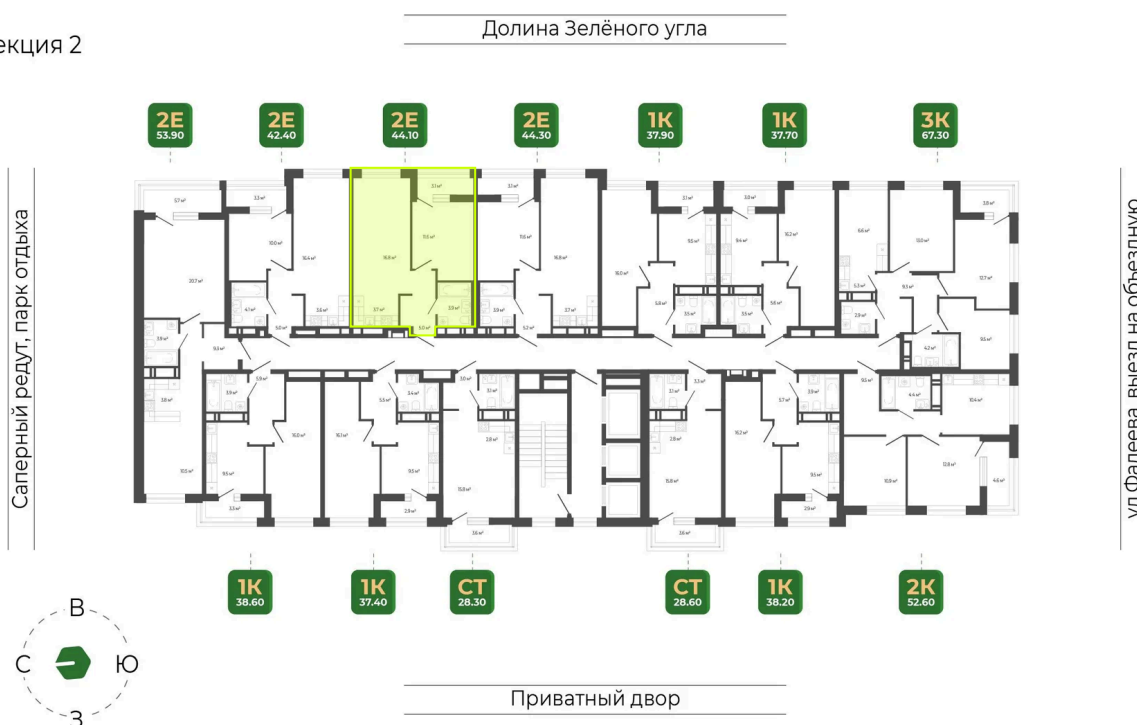

## Цена по запросу

White Box

Корпус	Корпус 3	Этаж	23
Секция	2	Сдача	1 кв. 2027

10.04.2026 21:44 (Мск)

Не является публичной офертой, цена может быть скорректирована. Информация взята с сайта «гринхилс.рф»

# На этаже 23

2 комнатная 44.1 м<sup>2</sup>

Секция 2

10.04.2026 21:44 (Мск)

Не является публичной офертой, цена может быть скорректирована. Информация взята с сайта «гринхилс.рф»

# На генплане Корпус 3

2 комнатная 44.1 м<sup>2</sup>

10.04.2026 21:44 (Мск)

Не является публичной офертой, цена может быть скорректирована. Информация взята с сайта «гринхилс.рф»