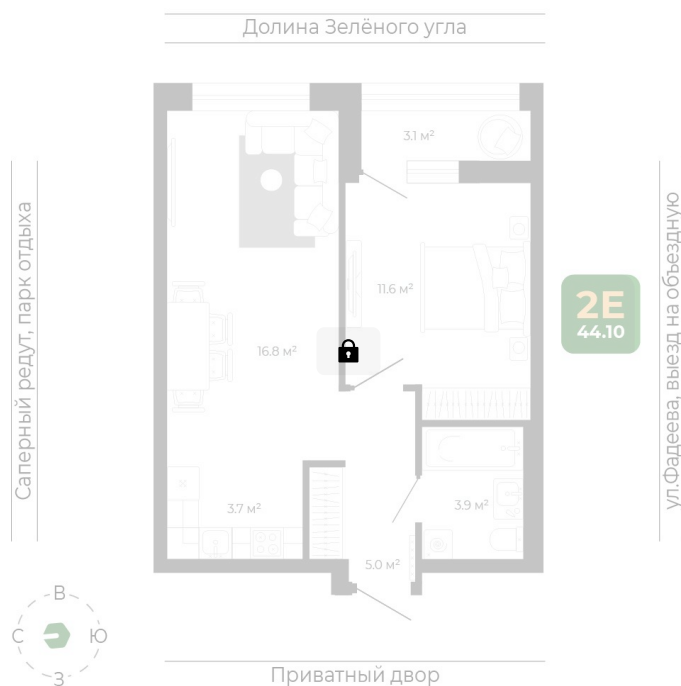

# 2 комнатная 44.1 м<sup>2</sup>

Отсканируйте QR-код  
и смотрите на сайте  
гринхилс.рф

## Цена по запросу

White Box

Корпус	Корпус 3	Этаж	23
Секция	2	Сдача	1 кв. 2027

10.04.2026 21:44 (Мск)

Не является публичной офертой, цена может быть скорректирована. Информация взята с сайта «гринхилс.рф»