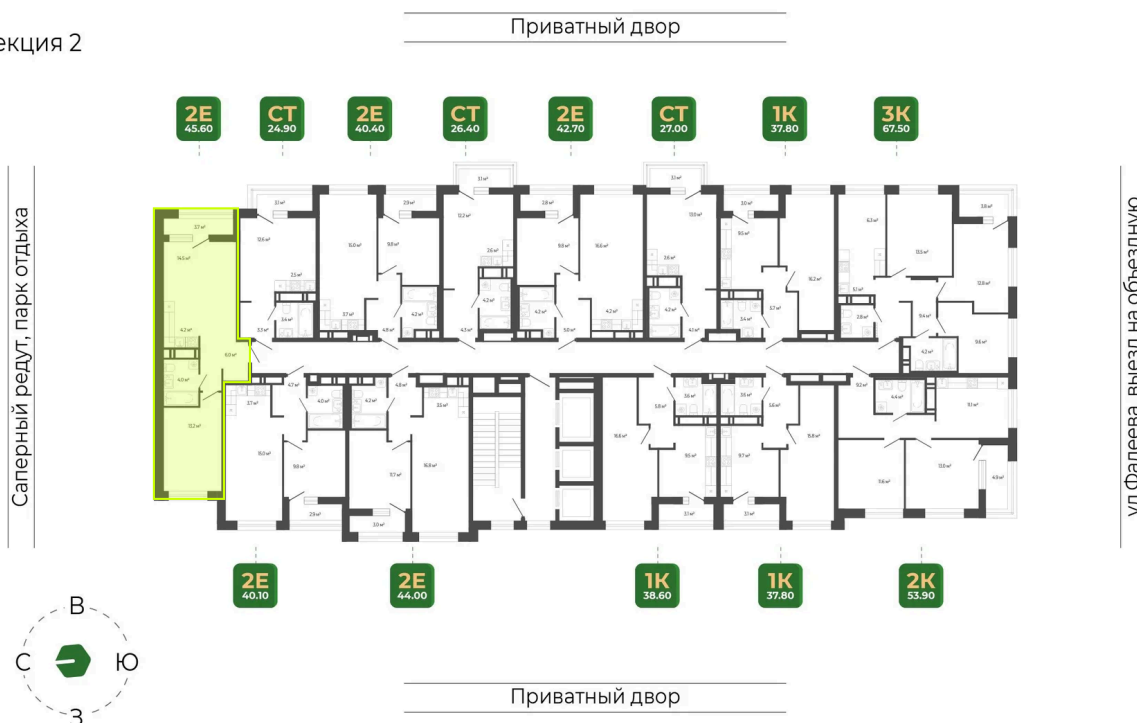

Номер: 350

2 комнатная 45.2 м²

Отсканируйте QR-код
и смотрите на сайте
гринхилс.рф

9 173 054 руб.

White Box

СУБСИДИРОВАННАЯ СТАВКА

White Box

Корпус	Корпус 2	Этаж	9
Секция	2	Сдача	1 кв. 2027

10.04.2026 21:36 (Мск)

Не является публичной офертой, цена может быть скорректирована. Информация взята с сайта «гринхилс.рф»

На этаже 9

2 комнатная 45.2 м²

Секция 2

10.04.2026 21:36 (Мск)

Не является публичной офертой, цена может быть скорректирована. Информация взята с сайта «гринхилс.рф»

На генплане Корпус 2

2 комнатная 45.2 м²

10.04.2026 21:36 (Мск)

Не является публичной офертой, цена может быть скорректирована. Информация взята с сайта «гринхилс.рф»