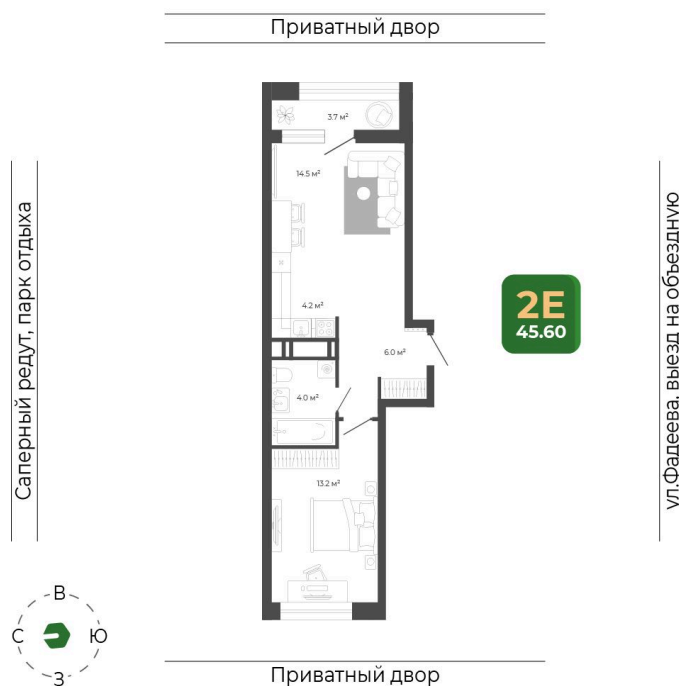

Номер: 350

2 комнатная 45.2 м²

Отсканируйте QR-код
и смотрите на сайте
гринхилс.рф

9 173 054 руб.

White Box

СУБСИДИРОВАННАЯ СТАВКА

White Box

Корпус	Корпус 2	Этаж	9
Секция	2	Сдача	1 кв. 2027

10.04.2026 21:36 (Мск)

Не является публичной офертой, цена может быть скорректирована. Информация взята с сайта «гринхилс.рф»

На этаже 9

2 комнатная 45.2 м²

Секция 2

10.04.2026 21:36 (Мск)

Не является публичной офертой, цена может быть скорректирована. Информация взята с сайта «гринхилс.рф»

На генплане Корпус 2

2 комнатная 45.2 м²

10.04.2026 21:36 (Мск)

Не является публичной офертой, цена может быть скорректирована. Информация взята с сайта «гринхилс.рф»