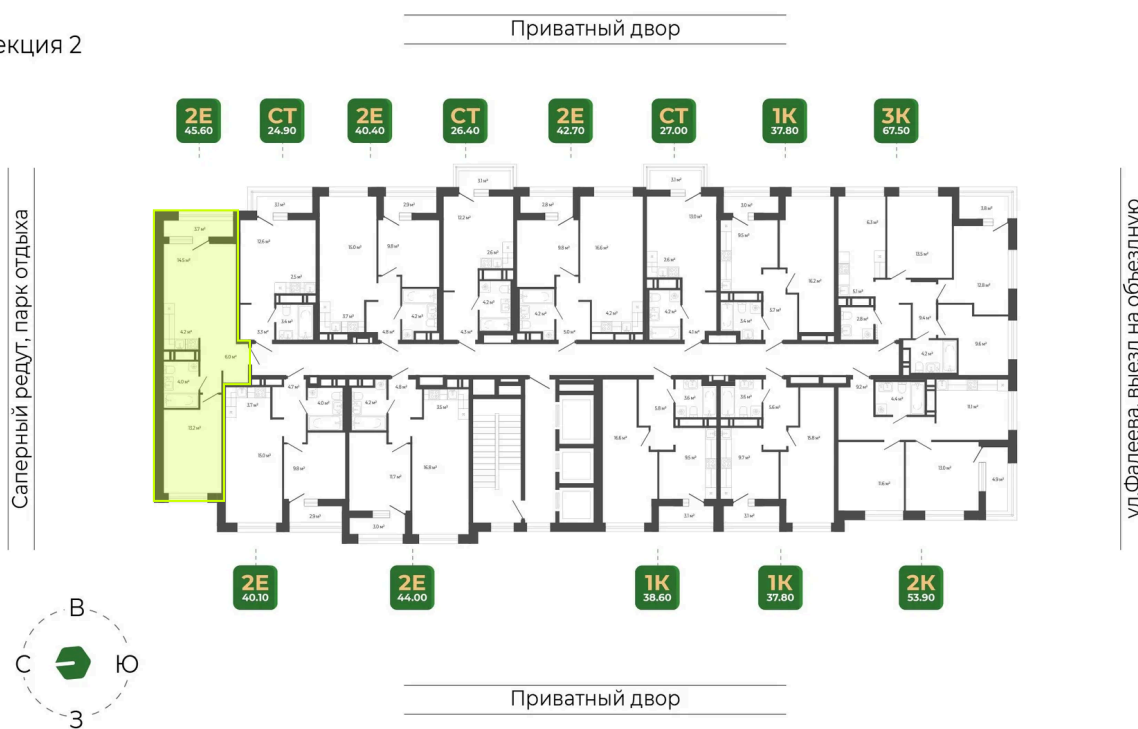

Номер: 350

Отсканируйте QR-код
и смотрите на сайте
гринхилс.рф

2 комнатная 45.2 м²

9 264 785 руб.

СУБСИДИРОВАННАЯ СТАВКА

White Box

White Box

Корпус	Корпус 2	Этаж	9
Секция	2	Сдача	1 кв. 2027

25.05.2026 23:13 (Мск)

Не является публичной офертой, цена может быть скорректирована.
Информация взята с сайта «гринхилс.рф».

На этаже 9

2 комнатная 45.2 м²

Секция 2

25.05.2026 23:13 (Мск)

Не является публичной офертой, цена может быть скорректирована.
Информация взята с сайта «гринхилс.рф».

На генплане Корпус 2

2 комнатная 45.2 м²

25.05.2026 23:13 (Мск)

Не является публичной офертой, цена может быть скорректирована.
Информация взята с сайта «гринхилс.рф».