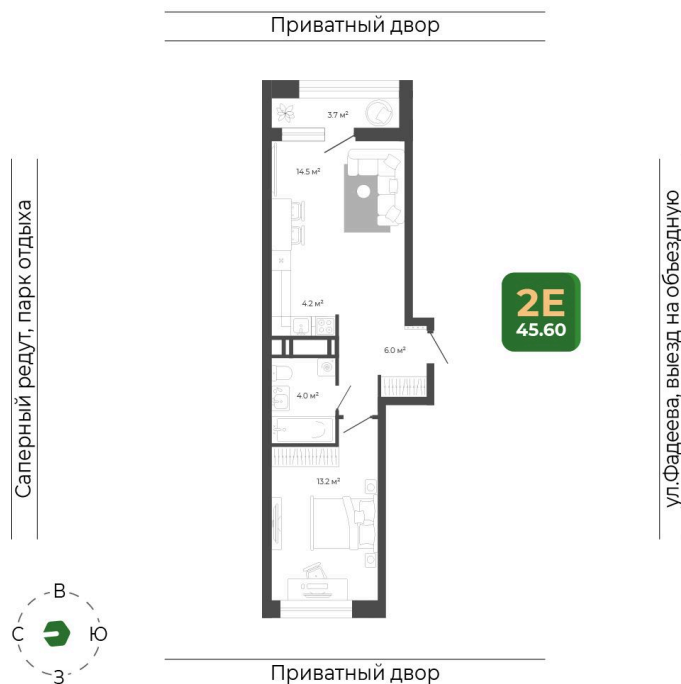

Номер: 350

Отсканируйте QR-код
и смотрите на сайте
гринхилс.рф

2 комнатная 45.2 м²

9 264 785 руб.

СУБСИДИРОВАННАЯ СТАВКА

White Box

White Box

Корпус	Корпус 2	Этаж	9
Секция	2	Сдача	1 кв. 2027

25.05.2026 23:13 (Мск)

Не является публичной офертой, цена может быть скорректирована.
Информация взята с сайта «гринхилс.рф».

На этаже 9

2 комнатная 45.2 м²

Секция 2

25.05.2026 23:13 (Мск)

Не является публичной офертой, цена может быть скорректирована.
Информация взята с сайта «гринхилс.рф».

На генплане Корпус 2

2 комнатная 45.2 м²

25.05.2026 23:13 (Мск)

Не является публичной офертой, цена может быть скорректирована.
Информация взята с сайта «гринхилс.рф».