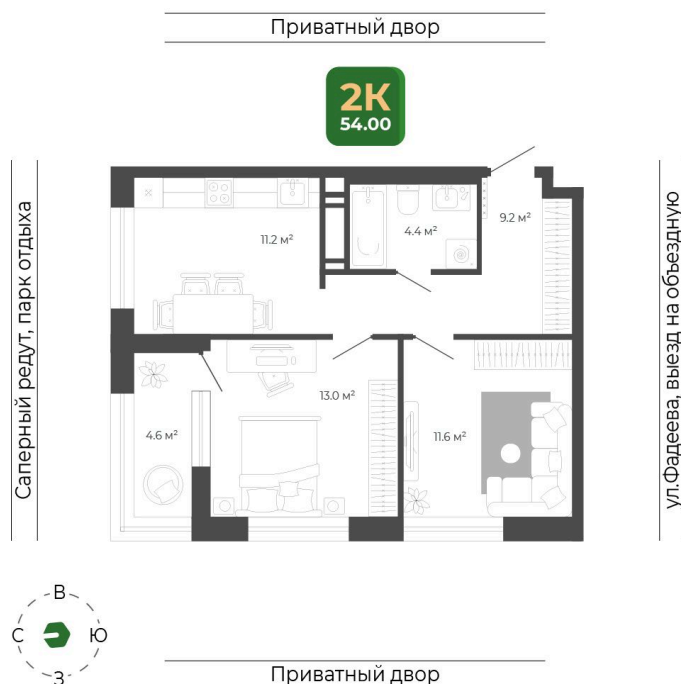

# 2 комнатная 54.1 м<sup>2</sup>

Отсканируйте QR-код  
и смотрите на сайте  
гринхилс.рф

9 262 193 руб.

В ипотеку от 38 831 руб.

СУБСИДИРОВАННАЯ СТАВКА

Без отделки

Черновая отделка

Корпус	Корпус 2	Этаж	14
Секция	1	Сдача	1 кв. 2027

# На этаже 14

2 комнатная 54.1 м<sup>2</sup>

Секция 1

26.05.2026 05:46 (Мск)

Не является публичной офертой, цена может быть скорректирована.  
Информация взята с сайта «гринхилс.рф».

# На генплане Корпус 2

2 комнатная 54.1 м<sup>2</sup>

26.05.2026 05:46 (Мск)

Не является публичной офертой, цена может быть скорректирована.  
Информация взята с сайта «гринхилс.рф».