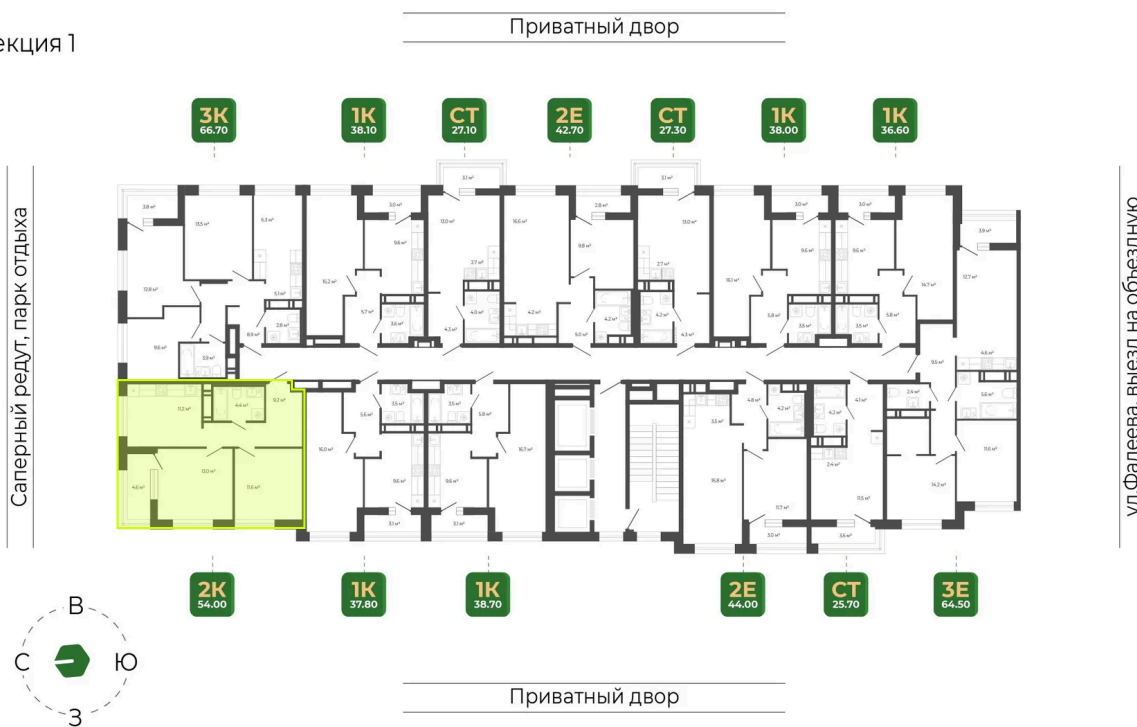

# 2 комнатная 54.1 м<sup>2</sup>

Отсканируйте QR-код  
и смотрите на сайте  
гринхилс.рф

9 262 193 руб.

В ипотеку от 38 831 руб.

СУБСИДИРОВАННАЯ СТАВКА

Без отделки

Черновая отделка

Корпус	Корпус 2	Этаж	14
Секция	1	Сдача	1 кв. 2027

# На этаже 14

2 комнатная 54.1 м<sup>2</sup>

Секция 1

26.05.2026 05:46 (Мск)

Не является публичной офертой, цена может быть скорректирована.  
Информация взята с сайта «гринхилс.рф».