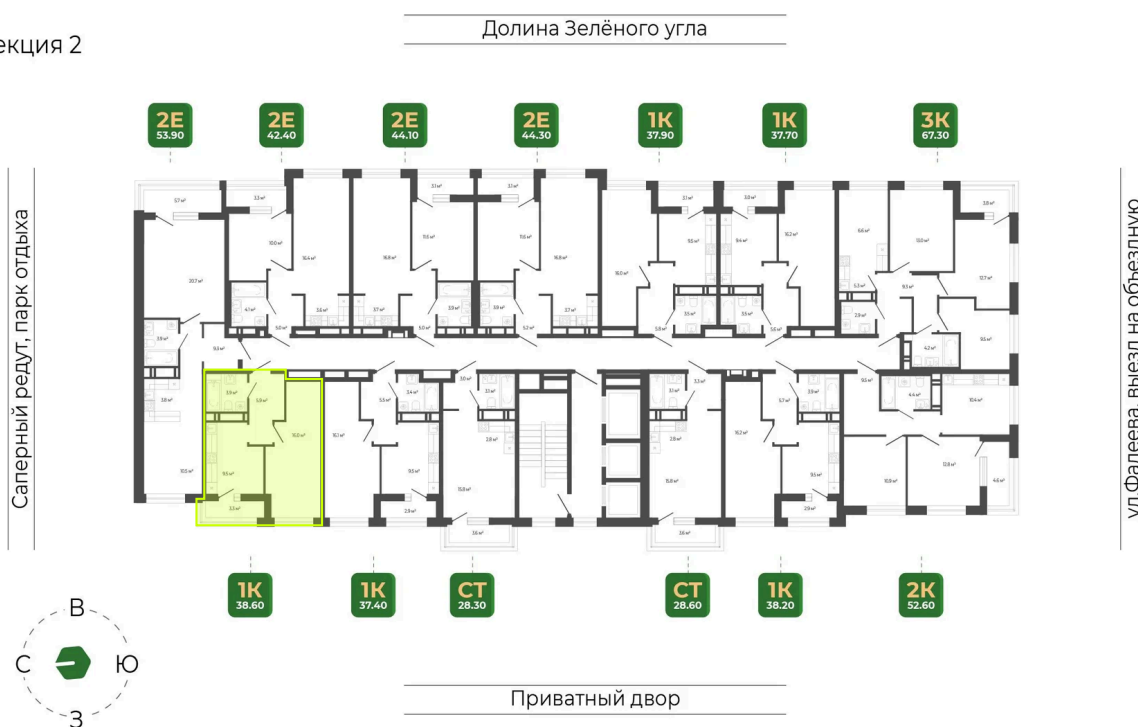

Номер: 466

Отсканируйте QR-код
и смотрите на сайте
гринхилс.рф

1 комнатная 38.6 м²

Цена по запросу

Чистовая отделка

Корпус	Корпус 3	Этаж	20
Секция	2	Сдача	1 кв. 2027

10.06.2026 22:44 (Мск)

Не является публичной офертой, цена может быть скорректирована.
Информация взята с сайта «гринхилс.рф».

На этаже 20

1 комнатная 38.6 м²

Секция 2

10.06.2026 22:44 (Мск)

Не является публичной офертой, цена может быть скорректирована.
Информация взята с сайта «гринхилс.рф».

На генплане Корпус 3

1 комнатная 38.6 м²