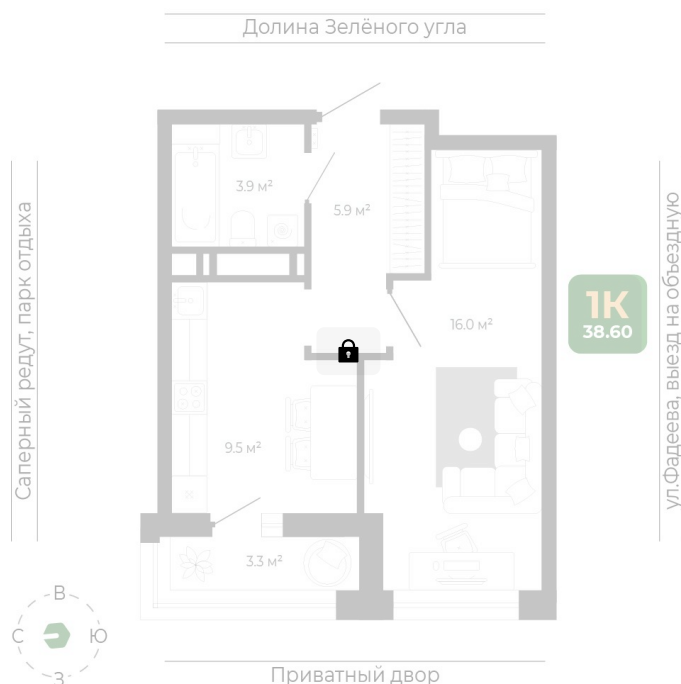

Номер: 466

Отсканируйте QR-код
и смотрите на сайте
гринхилс.рф

1 комнатная 38.6 м²

Цена по запросу

Чистовая отделка

Корпус	Корпус 3	Этаж	20
Секция	2	Сдача	1 кв. 2027

10.06.2026 22:44 (Мск)

Не является публичной офертой, цена может быть скорректирована.
Информация взята с сайта «гринхилс.рф».

На этаже 20

1 комнатная 38.6 м²

Секция 2

10.06.2026 22:44 (Мск)

Не является публичной офертой, цена может быть скорректирована.
Информация взята с сайта «гринхилс.рф».

На генплане Корпус 3

1 комнатная 38.6 м²