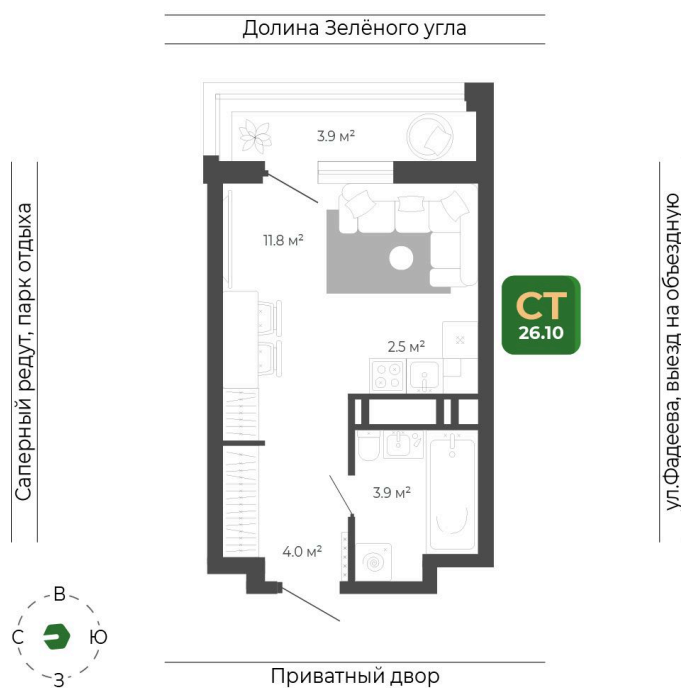

Номер: 114

Студия 26.1 м²

Отсканируйте QR-код
и смотрите на сайте
гринхилс.рф

7 414 488 руб.

Чистовая отделка

Чистовая отделка

Корпус	Корпус 3	Этаж	12
Секция	1	Сдача	1 кв. 2027

25.05.2026 23:17 (Мск)

Не является публичной офертой, цена может быть скорректирована.
Информация взята с сайта «гринхилс.рф».

На этаже 12

Студия 26.1 м²

Секция 1

Долина Зелёного угла

25.05.2026 23:17 (Мск)

Не является публичной офертой, цена может быть скорректирована.
Информация взята с сайта «гринхилс.рф».

На генплане Корпус 3

Студия 26.1 м²

25.05.2026 23:17 (Мск)

Не является публичной офертой, цена может быть скорректирована.
Информация взята с сайта «гринхилс.рф».