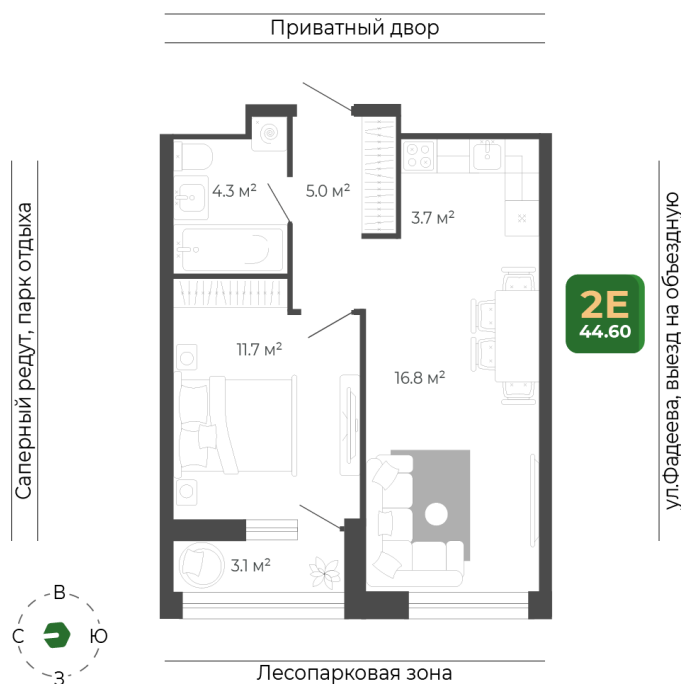

Номер: 206

Отсканируйте QR-код
и смотрите на сайте
гринхилс.рф

2 комнатная 44.6 м²

9 577 061 руб.

В ипотеку от 39 123 руб.

Отделка Сан.узла

White Box

Кухня-гостиная

Корпус	Корпус 1	Этаж	16
Секция	1	Сдача	2 кв. 2026

26.05.2026 02:43 (Мск)

Не является публичной офертой, цена может быть скорректирована.
Информация взята с сайта «гринхилс.рф».

На этаже 16

2 комнатная 44.6 м²

Секция 1

Приватный двор

26.05.2026 02:43 (Мск)

Не является публичной офертой, цена может быть скорректирована.
Информация взята с сайта «гринхилс.рф».

На генплане Корпус 1

2 комнатная 44.6 м²

26.05.2026 02:43 (Мск)