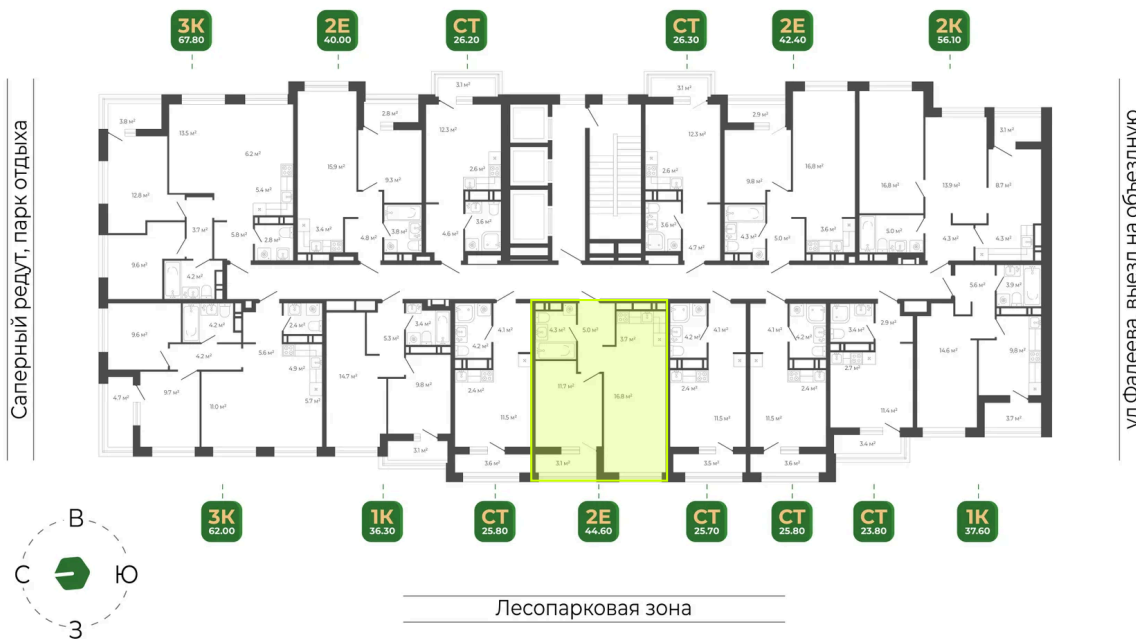

Номер: 206

Отсканируйте QR-код
и смотрите на сайте
гринхилс.рф

2 комнатная 44.6 м²

9 577 061 руб.

В ипотеку от 39 123 руб.

Отделка Сан.узла

White Box

Кухня-гостиная

Корпус	Корпус 1	Этаж	16
Секция	1	Сдача	2 кв. 2026

26.05.2026 02:43 (Мск)

Не является публичной офертой, цена может быть скорректирована.
Информация взята с сайта «гринхилс.рф».

На этаже 16

2 комнатная 44.6 м²

Секция 1

Приватный двор

26.05.2026 02:43 (Мск)

Не является публичной офертой, цена может быть скорректирована.
Информация взята с сайта «гринхилс.рф».

На генплане Корпус 1

2 комнатная 44.6 м²

26.05.2026 02:43 (Мск)