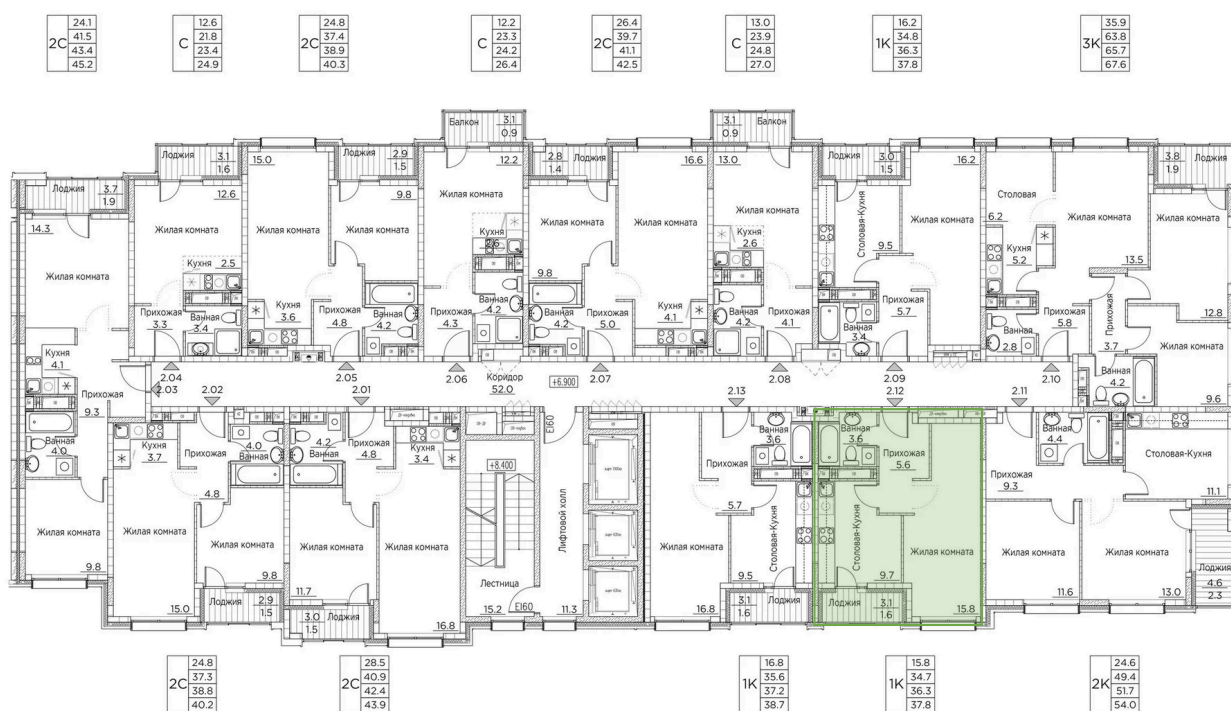

Этаж

11

Секция

2

Сдача

1 кв. 2027

07.12.2025 13:57 (Мск)

Не является публичной офертой, цена может быть скорректирована. Информация взята с сайта «гринхилс.рф»

# На этаже 11

1 комнатная 37.8 м<sup>2</sup>

07.12.2025 13:57 (Мск)

Не является публичной офертой, цена может быть скорректирована. Информация взята с сайта «гринхиллс.рф»

# На генплане Корпус 2

1 комнатная 37.8 м<sup>2</sup>

07.12.2025 13:57 (Мск)

Не является публичной офертой, цена может быть скорректирована. Информация взята с сайта «гринхилс.рф»