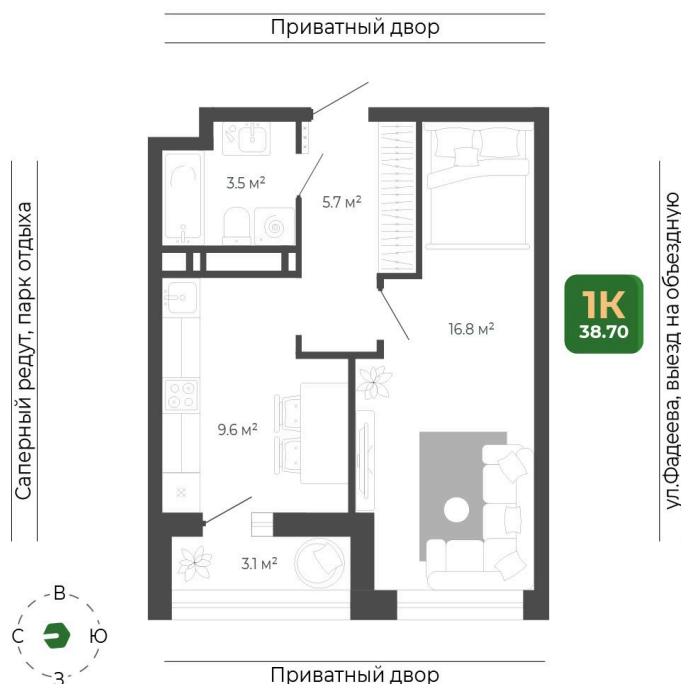

Номер: 238

Отсканируйте QR-код
и смотрите на сайте
гринхилс.рф

1 КОМНАТНАЯ

38.7 м²

9 342 575 руб.

В ипотеку от 39 168 руб.

White Box

White Box

| | | | |
|--------|----------|-------|------------|
| Корпус | Корпус 2 | Этаж | 20 |
| Секция | 1 | Сдача | 1 кв. 2027 |

10.06.2026 11:55 (Мск)

Не является публичной офертой, цена может быть скорректирована.
Информация взята с сайта «гринхилс.рф».

На этаже 20

1 комнатная 38.7 м²

Секция 1

10.06.2026 11:55 (Мск)

Не является публичной офертой, цена может быть скорректирована.
Информация взята с сайта «гринхилс.рф».

На генплане Корпус 2

1 комнатная 38.7 м²