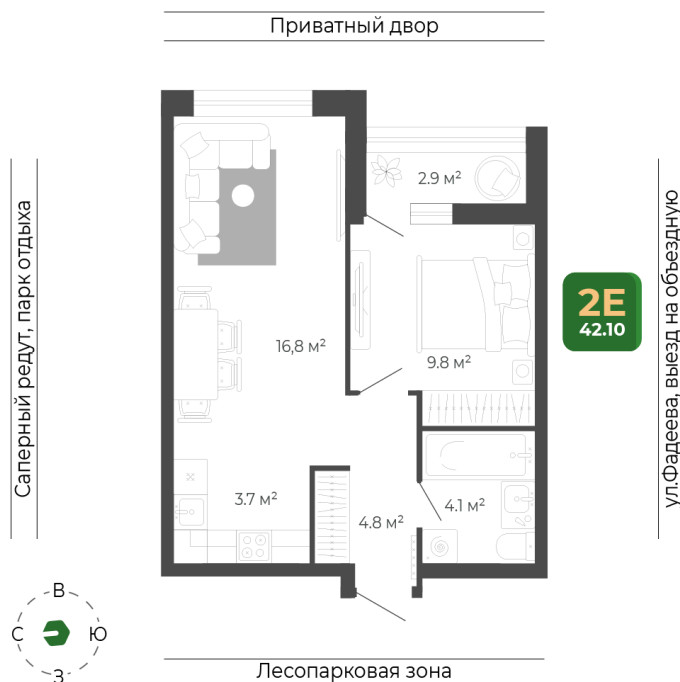

Номер: 423

Отсканируйте QR-код
и смотрите на сайте
гринхилс.рф

2 комнатная 42.1 м²

9 204 190 руб.

В ипотеку от 37 600 руб.

Отделка Сан.узла

White Box

Кухня-гостиная

| | | | |
|--------|----------|-------|------------|
| Корпус | Корпус 1 | Этаж | 16 |
| Секция | 2 | Сдача | 2 кв. 2026 |

25.05.2026 23:35 (Мск)

Не является публичной офертой, цена может быть скорректирована.
Информация взята с сайта «гринхилс.рф».

На этаже 16

2 комнатная 42.1 м²

Секция 2

25.05.2026 23:35 (Мск)

Не является публичной офертой, цена может быть скорректирована.
Информация взята с сайта «гринхилс.рф».

На генплане Корпус 1

2 комнатная 42.1 м²