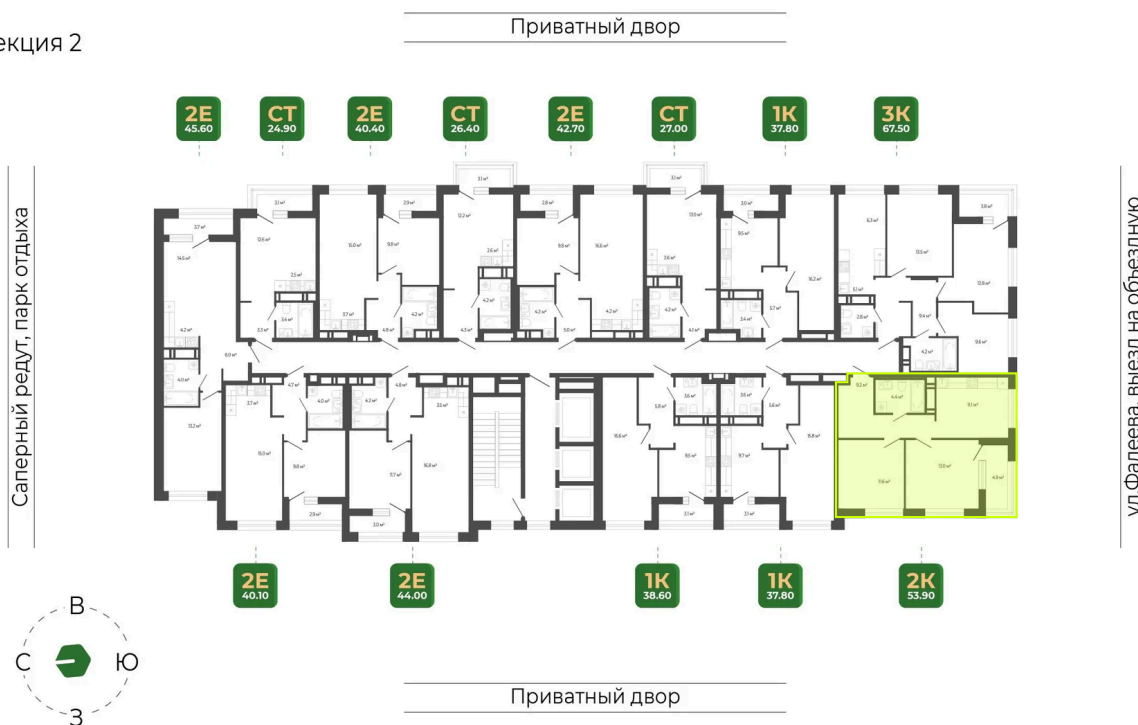

## 10 383 563 руб.

Отделка Сан.узла

White Box

Корпус	Корпус 2	Этаж	15
Секция	2	Сдача	1 кв. 2027

25.05.2026 03:48 (Мск)

Не является публичной офертой, цена может быть скорректирована.  
Информация взята с сайта «гринхилс.рф».

# На этаже 15

2 комнатная 54 м<sup>2</sup>

Секция 2

25.05.2026 03:48 (Мск)

Не является публичной офертой, цена может быть скорректирована.  
Информация взята с сайта «гринхилс.рф».

# На генплане Корпус 2

2 комнатная 54 м<sup>2</sup>

25.05.2026 03:48 (Мск)

Не является публичной офертой, цена может быть скорректирована.  
Информация взята с сайта «гринхилс.рф».