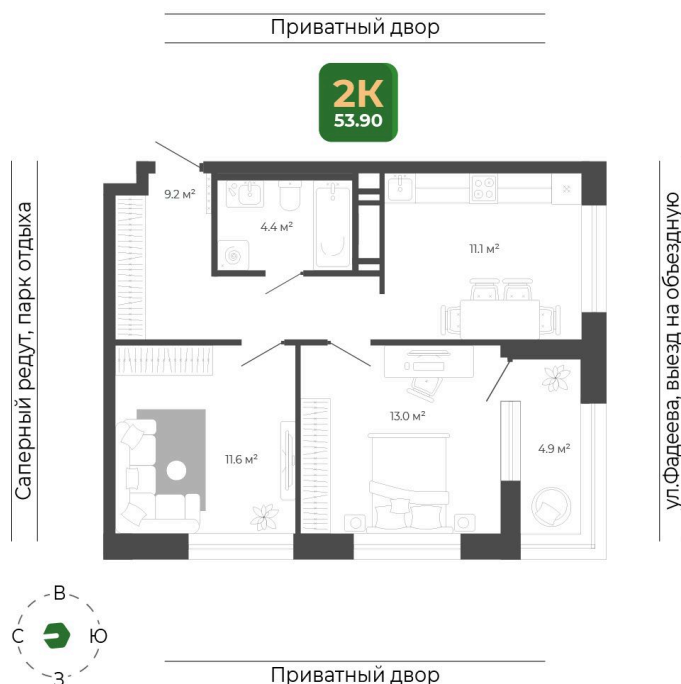

# 2 комнатная 54 м<sup>2</sup>

Отсканируйте QR-код  
и смотрите на сайте  
гринхилс.рф

## 10 383 563 руб.

Отделка Сан.узла

White Box

Корпус	Корпус 2	Этаж	15
Секция	2	Сдача	1 кв. 2027

25.05.2026 03:48 (Мск)

Не является публичной офертой, цена может быть скорректирована.  
Информация взята с сайта «гринхилс.рф».

# На генплане Корпус 2

2 комнатная 54 м<sup>2</sup>

25.05.2026 03:48 (Мск)

Не является публичной офертой, цена может быть скорректирована.  
Информация взята с сайта «гринхилс.рф».