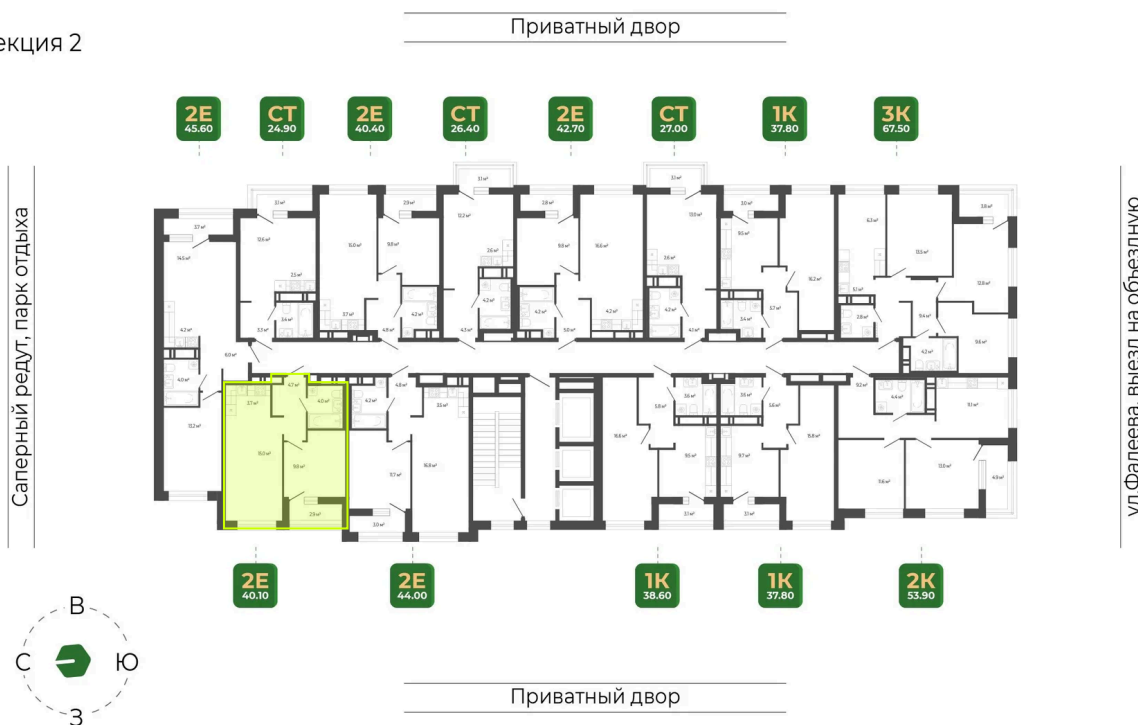

Номер: 323

2 комнатная 40.2 м²

Отсканируйте QR-код
и смотрите на сайте
гринхилс.рф

Цена по запросу

Черновая отделка

Корпус	Корпус 2	Этаж	7
Секция	2	Сдача	1 кв. 2027

03.06.2026 23:05 (Мск)

Не является публичной офертой, цена может быть скорректирована.
Информация взята с сайта «гринхилс.рф».

На этаже 7

2 комнатная 40.2 м²

Секция 2

03.06.2026 23:05 (Мск)

Не является публичной офертой, цена может быть скорректирована.
Информация взята с сайта «гринхилс.рф».

На генплане Корпус 2

2 комнатная 40.2 м²