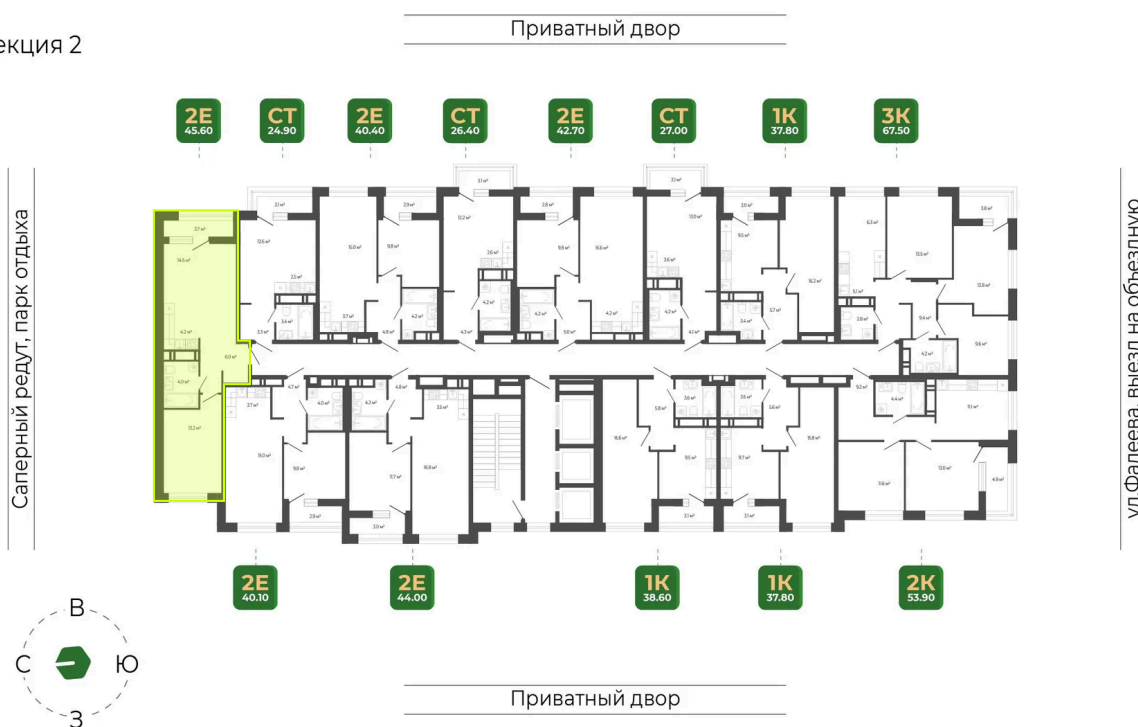

# 2 комнатная 45.2 м<sup>2</sup>

## 9 260 737 руб.

СУБСИДИРОВАННАЯ СТАВКА

White Box

White Box

Корпус	Корпус 2	Этаж	8
Секция	2	Сдача	1 кв. 2027

25.05.2026 08:04 (Мск)

Не является публичной офертой, цена может быть скорректирована.  
Информация взята с сайта «гринхилс.рф».

# На этаже 8

2 комнатная 45.2 м<sup>2</sup>

Секция 2

25.05.2026 08:04 (Мск)

Не является публичной офертой, цена может быть скорректирована.  
Информация взята с сайта «гринхилс.рф».

# На генплане Корпус 2

2 комнатная 45.2 м<sup>2</sup>

25.05.2026 08:04 (Мск)

Не является публичной офертой, цена может быть скорректирована.  
Информация взята с сайта «гринхилс.рф».