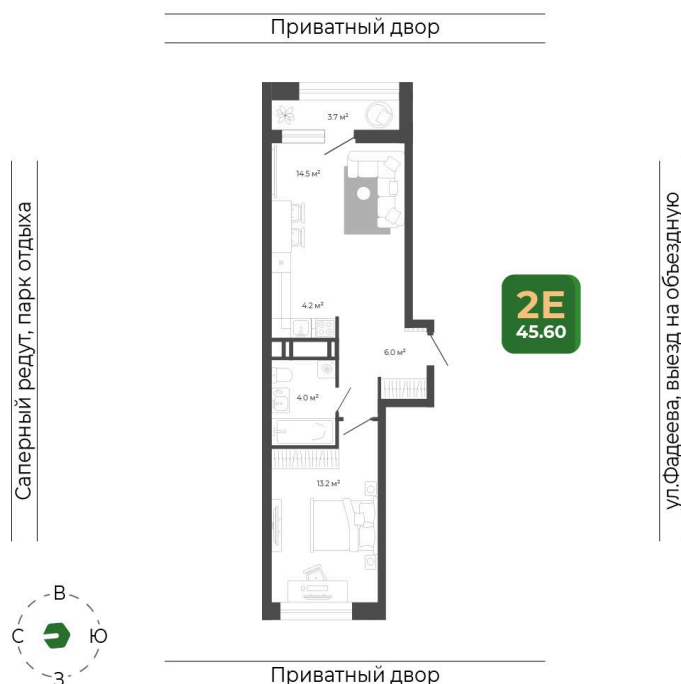

# 2 комнатная 45.2 м<sup>2</sup>

## 9 260 737 руб.

СУБСИДИРОВАННАЯ СТАВКА

White Box

White Box

Корпус	Корпус 2	Этаж	8
Секция	2	Сдача	1 кв. 2027

25.05.2026 08:04 (Мск)

Не является публичной офертой, цена может быть скорректирована.  
Информация взята с сайта «гринхилс.рф».