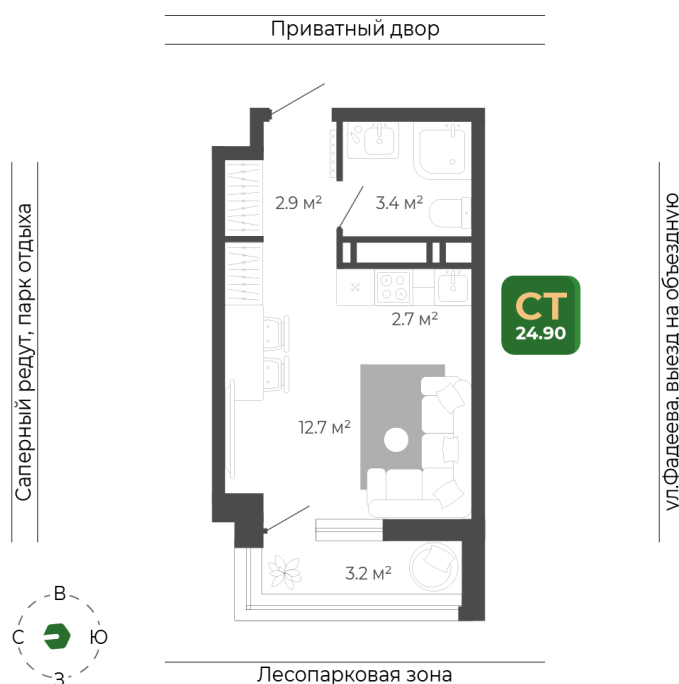

Номер: 456

Студия 25.1 м²

Отсканируйте QR-код
и смотрите на сайте
гринхилс.рф

6 694 693 руб.

В ипотеку от 27 348 руб.

White Box

White Box

Корпус	Корпус 1	Этаж	19
Секция	2	Сдача	2 кв. 2026

10.06.2026 22:48 (Мск)

Не является публичной офертой, цена может быть скорректирована.
Информация взята с сайта «гринхилс.рф».

На этаже 19

Студия 25.1 м²

Секция 2

10.06.2026 22:48 (Мск)

Не является публичной офертой, цена может быть скорректирована.
Информация взята с сайта «гринхилс.рф».

На генплане Корпус 1

Студия 25.1 м²

10.06.2026 22:48 (Мск)

Не является публичной офертой, цена может быть скорректирована.
Информация взята с сайта «гринхилс.рф».