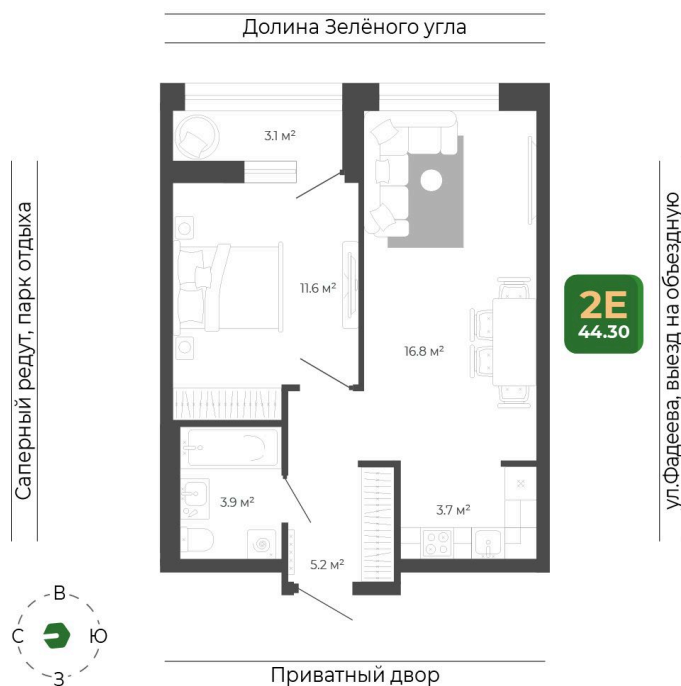

Номер: 392

2 комнатная 44.3 м²

Отсканируйте QR-код
и смотрите на сайте
гринхилс.рф

8 101 414 руб.

В ипотеку от 33 095 руб.

Без отделки

Черновая отделка

Корпус	Корпус 3	Этаж	14
Секция	2	Сдача	1 кв. 2027

11.04.2026 05:12 (Мск)

Не является публичной офертой, цена может быть скорректирована. Информация взята с сайта «гринхилс.рф»

На этаже 14

2 комнатная 44.3 м²

Секция 2

Долина Зелёного угла

11.04.2026 05:12 (Мск)

Не является публичной офертой, цена может быть скорректирована. Информация взята с сайта «гринхилс.рф»

На генплане Корпус 3

2 комнатная 44.3 м²

11.04.2026 05:12 (Мск)

Не является публичной офертой, цена может быть скорректирована. Информация взята с сайта «гринхилс.рф»