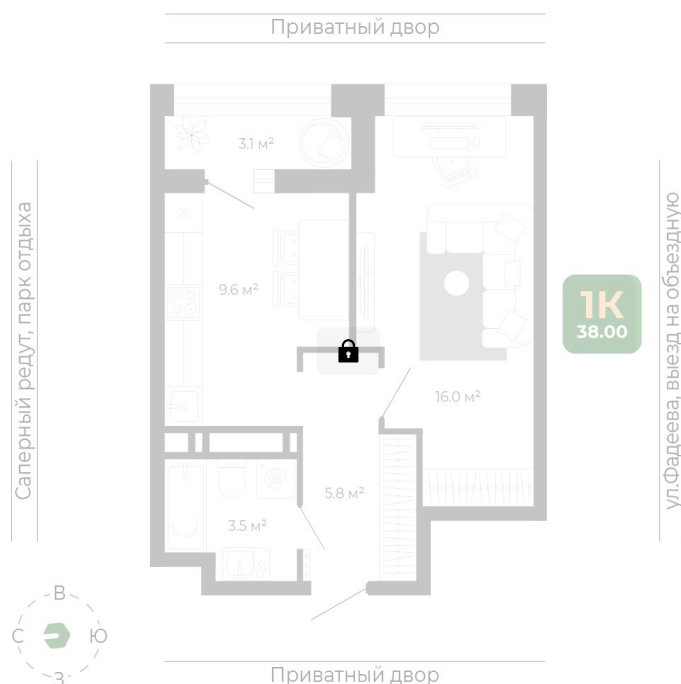

Номер: 247

Отсканируйте QR-код
и смотрите на сайте
гринхилс.рф

1 комнатная 38 м²

Цена по запросу

White Box

Корпус	Корпус 2	Этаж	20
Секция	1	Сдача	1 кв. 2027

10.06.2026 23:40 (Мск)

Не является публичной офертой, цена может быть скорректирована.
Информация взята с сайта «гринхилс.рф».

На этаже 20

1 комнатная 38 м²

Секция 1

10.06.2026 23:40 (Мск)

Не является публичной офертой, цена может быть скорректирована.
Информация взята с сайта «гринхилс.рф».

На генплане Корпус 2

1 комнатная 38 м²

10.06.2026 23:40 (Мск)