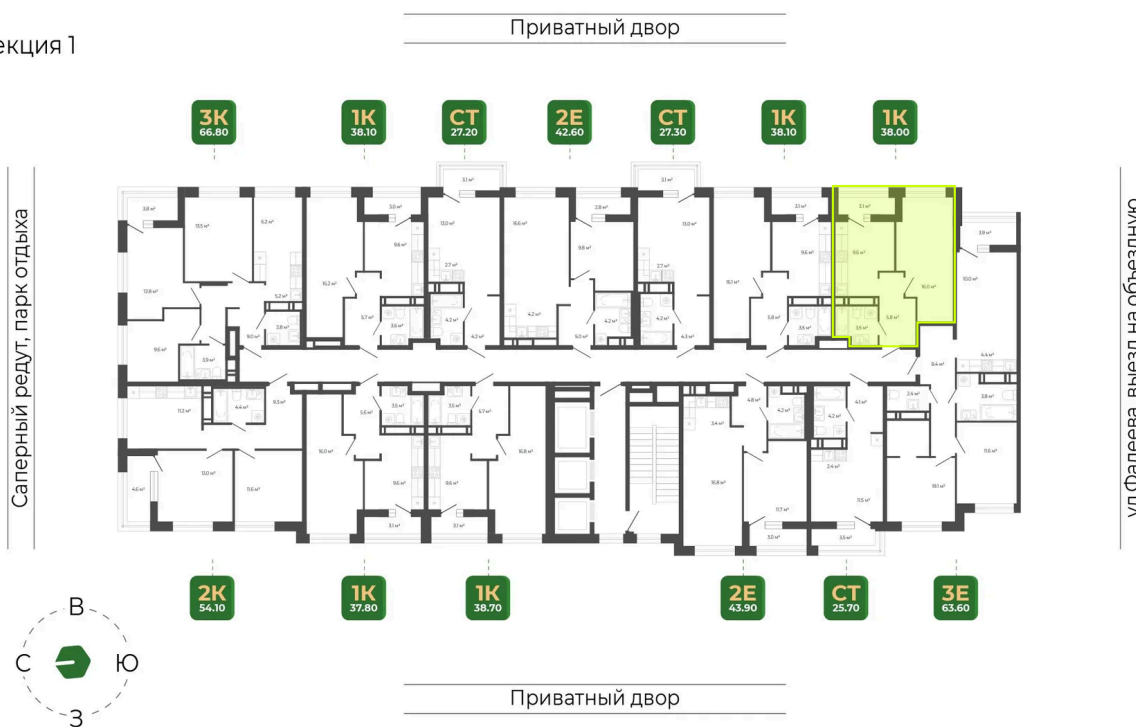

Номер: 247

Отсканируйте QR-код
и смотрите на сайте
гринхилс.рф

1 комнатная 38 м²

Цена по запросу

White Box

Корпус	Корпус 2	Этаж	20
Секция	1	Сдача	1 кв. 2027

10.06.2026 23:40 (Мск)

Не является публичной офертой, цена может быть скорректирована.
Информация взята с сайта «гринхилс.рф».

На этаже 20

1 комнатная 38 м²

Секция 1

10.06.2026 23:40 (Мск)

Не является публичной офертой, цена может быть скорректирована.
Информация взята с сайта «гринхилс.рф».

На генплане Корпус 2

1 комнатная 38 м²

10.06.2026 23:40 (Мск)