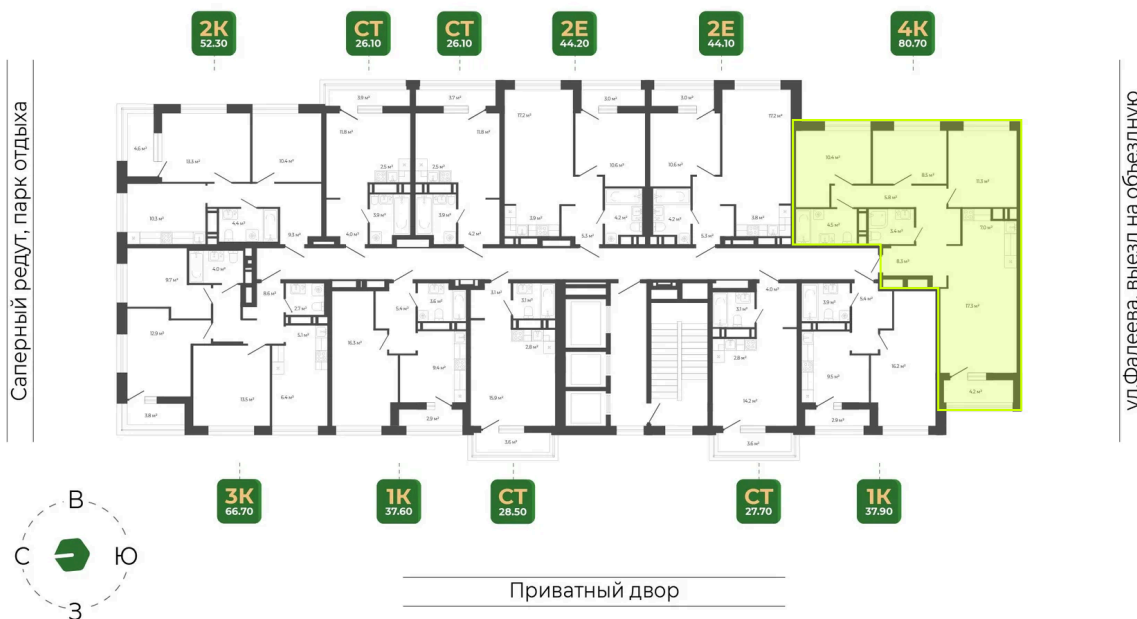

## 16 911 440 руб.

СУБСИДИРОВАННАЯ СТАВКА

Чистовая отделка

Чистовая отделка

Корпус	Корпус 3	Этаж	17
Секция	1	Сдача	1 кв. 2027

26.05.2026 01:46 (Мск)

Не является публичной офертой, цена может быть скорректирована.  
Информация взята с сайта «гринхилс.рф».

# На этаже 17

4 комнатная 80.5 м<sup>2</sup>

Секция 1

Долина Зелёного угла

26.05.2026 01:46 (Мск)

Не является публичной офертой, цена может быть скорректирована.  
Информация взята с сайта «гринхилс.рф».

# На генплане Корпус 3

4 комнатная 80.5 м<sup>2</sup>

26.05.2026 01:46 (Мск)

Не является публичной офертой, цена может быть скорректирована.  
Информация взята с сайта «гринхилс.рф».