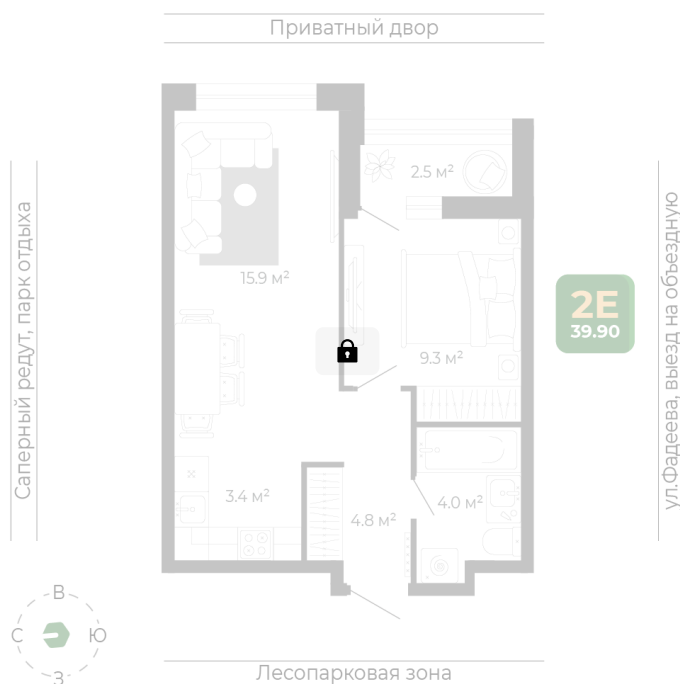

Номер: 15

2 комнатная 40.2 м²

Отсканируйте QR-код
и смотрите на сайте
гринхилс.рф

Цена по запросу

Чистовая отделка

Кухня-гостиная

Корпус	Корпус 1	Этаж	2
Секция	1	Сдача	2 кв. 2026

10.06.2026 12:35 (Мск)

Не является публичной офертой, цена может быть скорректирована.
Информация взята с сайта «гринхилс.рф».

На этаже 2

2 комнатная 40.2 м²

Секция 1

10.06.2026 12:35 (Мск)

Не является публичной офертой, цена может быть скорректирована.
Информация взята с сайта «гринхилс.рф».

На генплане Корпус 1

2 комнатная 40.2 м²

10.06.2026 12:35 (Мск)

Не является публичной офертой, цена может быть скорректирована.
Информация взята с сайта «гринхилс.рф».