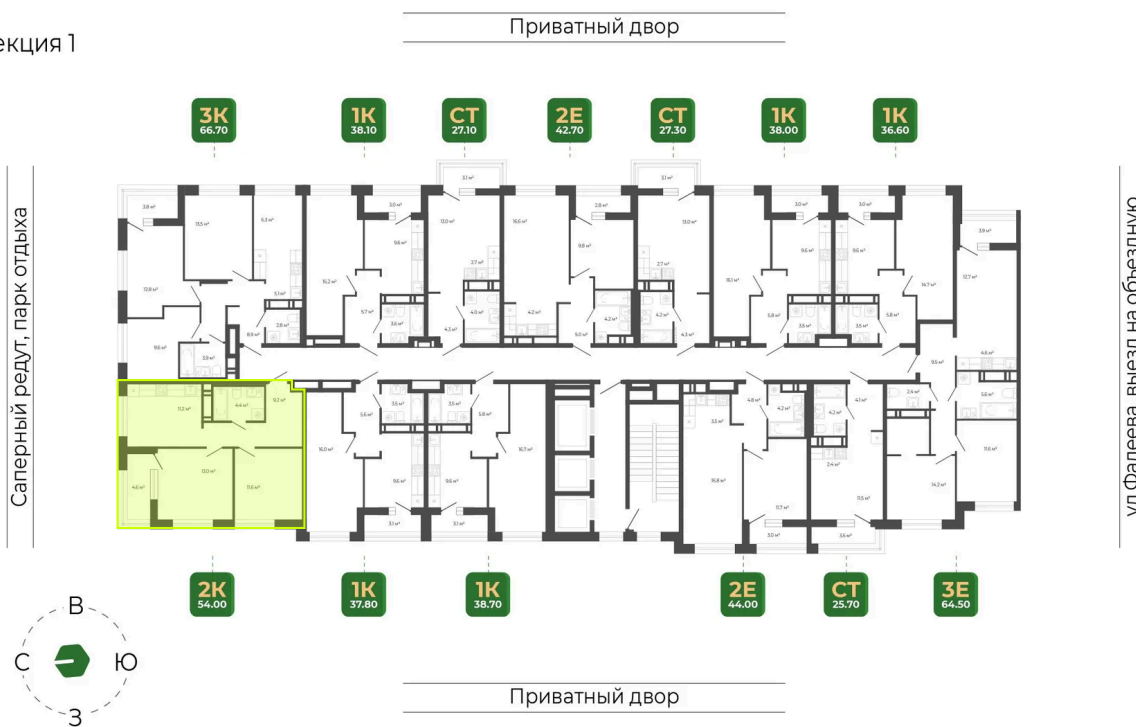

# 2 комнатная 54.1 м<sup>2</sup>

Отсканируйте QR-код  
и смотрите на сайте  
гринхилс.рф

10 404 015 руб.

В ипотеку от 43 618 руб.

Отделка Сан.узла

СУБСИДИРОВАННАЯ СТАВКА

White Box

Корпус	Корпус 2	Этаж	16
Секция	1	Сдача	1 кв. 2027

# На этаже 16

2 комнатная 54.1 м<sup>2</sup>

Секция 1

26.05.2026 00:50 (Мск)

Не является публичной офертой, цена может быть скорректирована.  
Информация взята с сайта «гринхилс.рф».