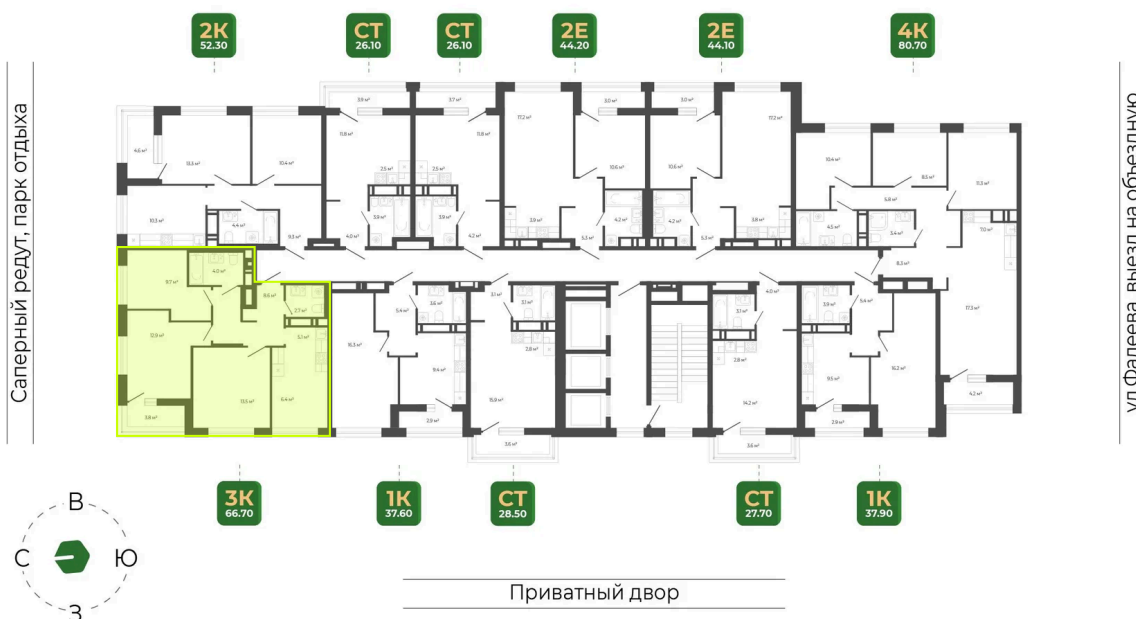

## 12 810 059 руб.

White Box

White Box

Корпус	Корпус 3	Этаж	20
Секция	1	Сдача	1 кв. 2027

02.05.2026 19:12 (Мск)

Не является публичной офертой, цена может быть скорректирована. Информация взята с сайта «гринхилс.рф»

# На этаже 20

3 комнатная 66.7 м<sup>2</sup>

Секция 1

Долина Зелёного угла

02.05.2026 19:12 (Мск)

Не является публичной офертой, цена может быть скорректирована. Информация взята с сайта «гринхилс.рф»

# На генплане Корпус 3

3 комнатная 66.7 м<sup>2</sup>

02.05.2026 19:12 (Мск)

Не является публичной офертой, цена может быть скорректирована. Информация взята с сайта «гринхилс.рф»