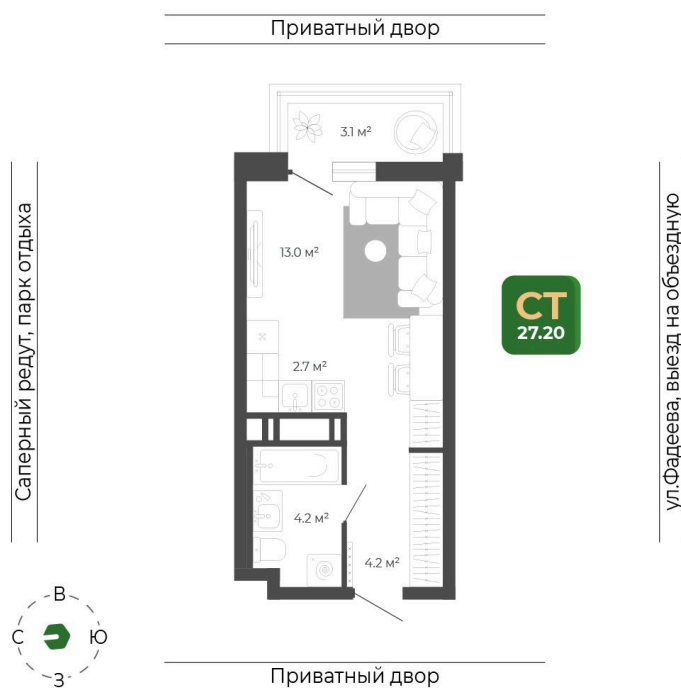

Номер: 243

Студия 27.2 м²

Отсканируйте QR-код
и смотрите на сайте
гринхилс.рф

6 787 782 руб.

В ипотеку от 27 729 руб.

White Box

White Box

Корпус	Корпус 2	Этаж	20
Секция	1	Сдача	1 кв. 2027

10.06.2026 21:22 (Мск)

Не является публичной офертой, цена может быть скорректирована.
Информация взята с сайта «гринхилс.рф».

На этаже 20

Студия 27.2 м²

Секция 1

10.06.2026 21:22 (Мск)

Не является публичной офертой, цена может быть скорректирована.
Информация взята с сайта «гринхилс.рф».

На генплане Корпус 2

Студия 27.2 м²

10.06.2026 21:22 (Мск)

Не является публичной офертой, цена может быть скорректирована.
Информация взята с сайта «гринхилс.рф».