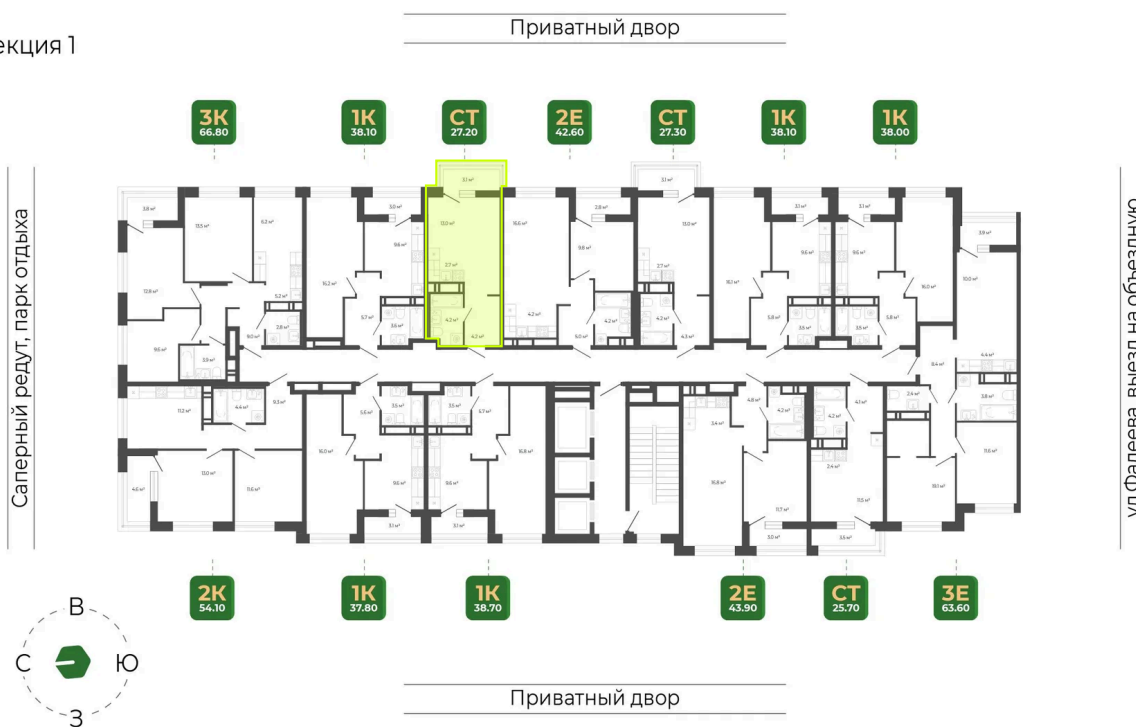

Номер: 243

Студия 27.2 м²

Отсканируйте QR-код
и смотрите на сайте
гринхилс.рф

6 787 782 руб.

В ипотеку от 27 729 руб.

White Box

White Box

Корпус	Корпус 2	Этаж	20
Секция	1	Сдача	1 кв. 2027

10.06.2026 21:22 (Мск)

Не является публичной офертой, цена может быть скорректирована.
Информация взята с сайта «гринхилс.рф».

На этаже 20

Студия 27.2 м²

Секция 1

10.06.2026 21:22 (Мск)

Не является публичной офертой, цена может быть скорректирована.
Информация взята с сайта «гринхилс.рф».

На генплане Корпус 2

Студия 27.2 м²

10.06.2026 21:22 (Мск)

Не является публичной офертой, цена может быть скорректирована.
Информация взята с сайта «гринхилс.рф».