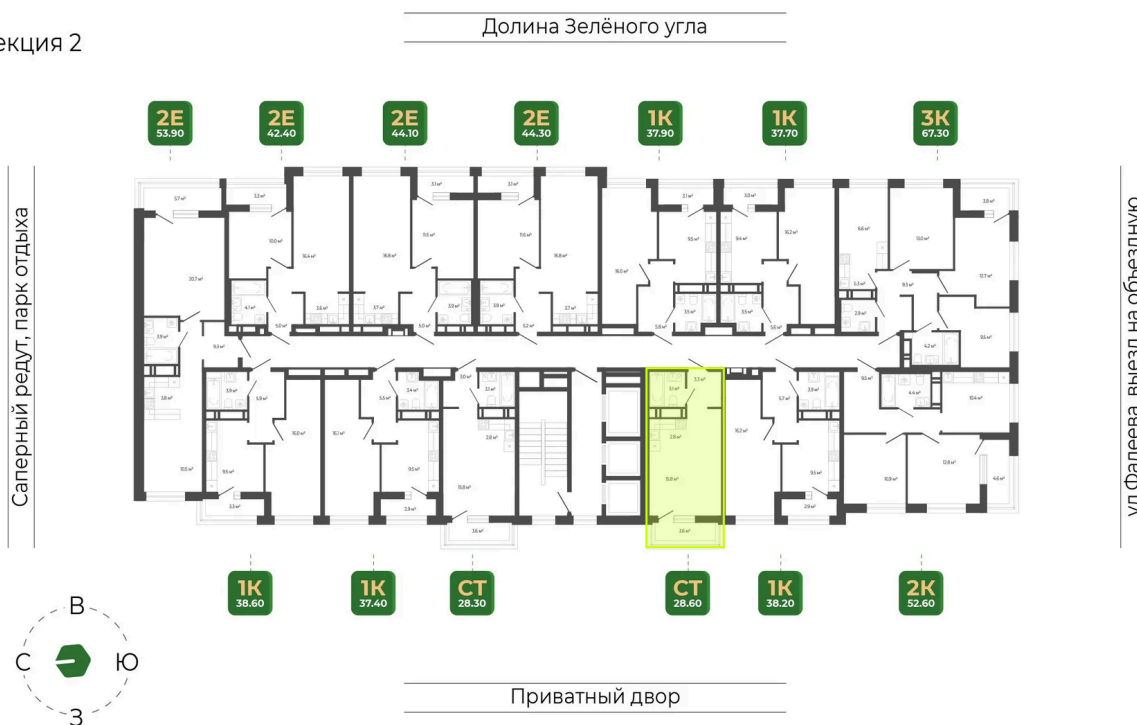

## Цена по запросу

White Box

Корпус	Корпус 3	Этаж	19
Секция	2	Сдача	1 кв. 2027

26.05.2026 00:50 (Мск)

Не является публичной офертой, цена может быть скорректирована.  
Информация взята с сайта «гринхилс.рф».

# На этаже 19

Студия 28.6 м<sup>2</sup>

Секция 2

26.05.2026 00:50 (Мск)

Не является публичной офертой, цена может быть скорректирована.  
Информация взята с сайта «гринхилс.рф».

# На генплане Корпус 3

Студия 28.6 м<sup>2</sup>

26.05.2026 00:50 (Мск)

Не является публичной офертой, цена может быть скорректирована.  
Информация взята с сайта «гринхилс.рф».