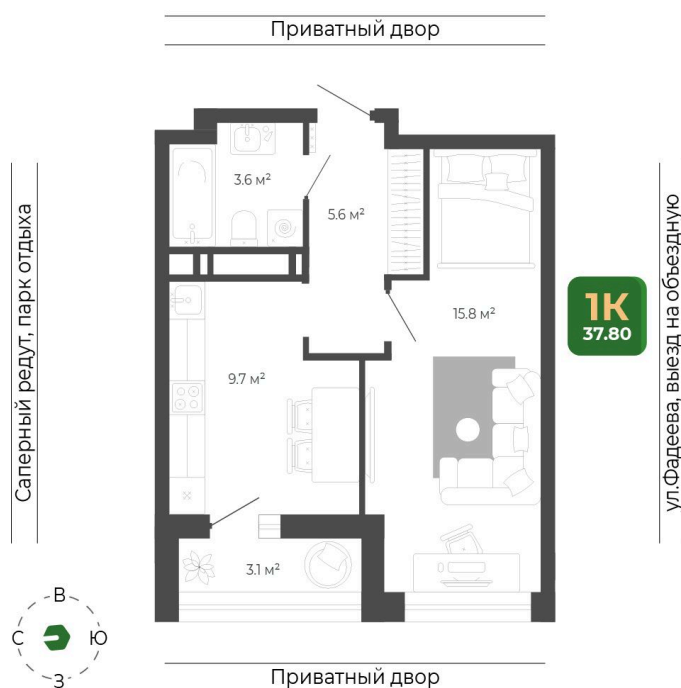

Номер: 437

Отсканируйте QR-код
и смотрите на сайте
гринхилс.рф

1 КОМНАТНАЯ

37.8 м²

8 413 020 руб.

Отделка Сан.узла

White Box

Корпус	Корпус 2	Этаж	15
Секция	2	Сдача	1 кв. 2027

10.04.2026 19:20 (Мск)

Не является публичной офертой, цена может быть скорректирована. Информация взята с сайта «гринхилс.рф»

На этаже 15

1 комнатная 37.8 м²

Секция 2

10.04.2026 19:20 (Мск)

Не является публичной офертой, цена может быть скорректирована. Информация взята с сайта «гринхилс.рф»

На генплане Корпус 2

1 комнатная 37.8 м²

10.04.2026 19:20 (Мск)

Не является публичной офертой, цена может быть скорректирована. Информация взята с сайта «гринхилс.рф»