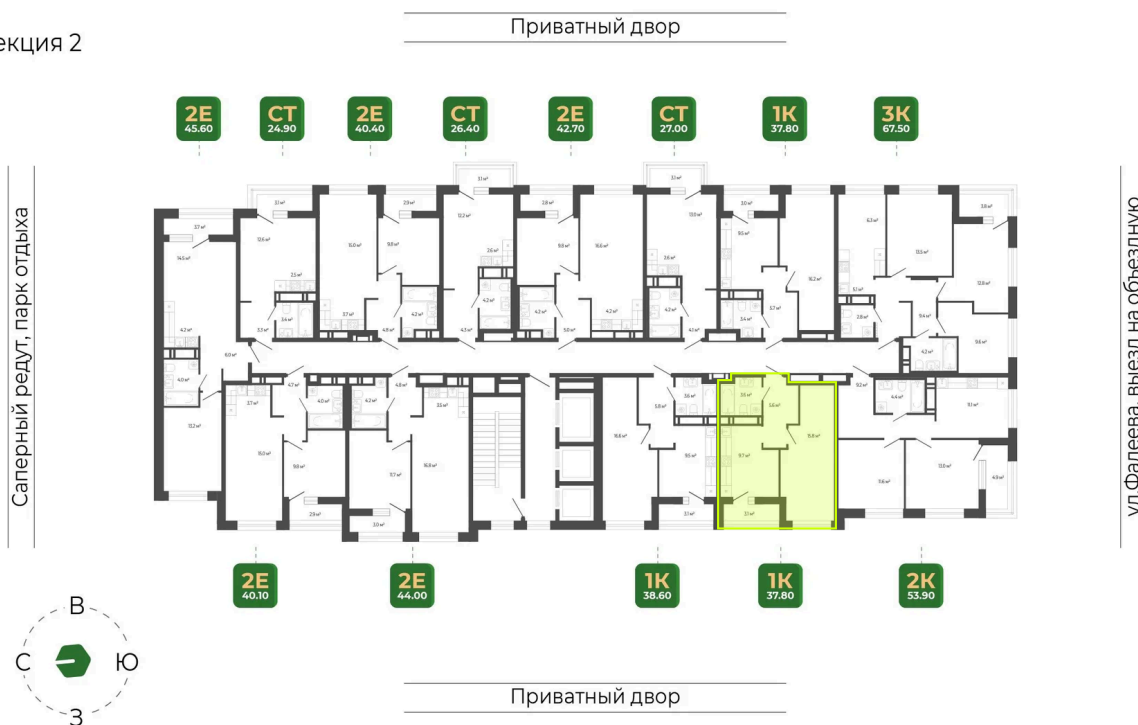

Номер: 437

Отсканируйте QR-код
и смотрите на сайте
гринхилс.рф

1 КОМНАТНАЯ

37.8 м²

8 413 020 руб.

Отделка Сан.узла

White Box

Корпус	Корпус 2	Этаж	15
Секция	2	Сдача	1 кв. 2027

25.05.2026 21:26 (Мск)

Не является публичной офертой, цена может быть скорректирована.
Информация взята с сайта «гринхилс.рф».

На этаже 15

1 комнатная 37.8 м²

Секция 2

25.05.2026 21:26 (Мск)

Не является публичной офертой, цена может быть скорректирована.
Информация взята с сайта «гринхилс.рф».

На генплане Корпус 2

1 комнатная 37.8 м²

25.05.2026 21:26 (Мск)

Не является публичной офертой, цена может быть скорректирована.
Информация взята с сайта «гринхилс.рф».