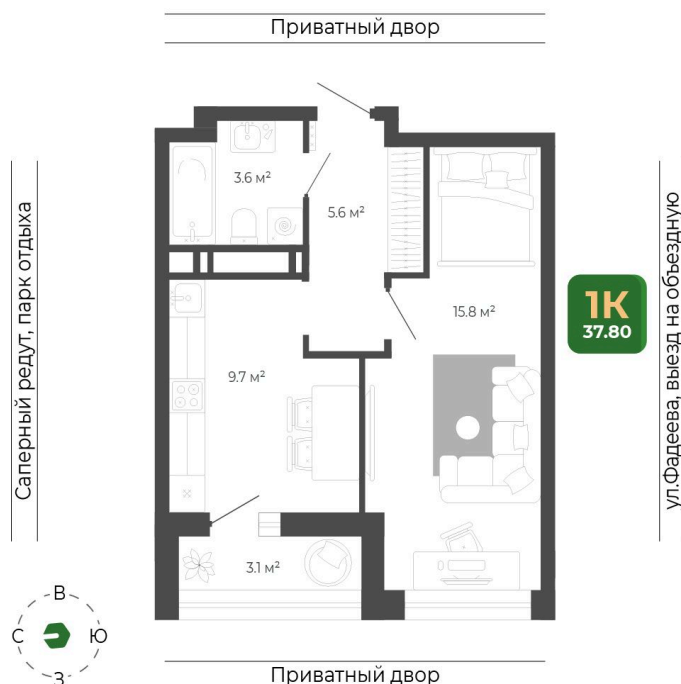

Номер: 437

Отсканируйте QR-код
и смотрите на сайте
гринхилс.рф

1 КОМНАТНАЯ

37.8 м²

8 413 020 руб.

Отделка Сан.узла

White Box

Корпус	Корпус 2	Этаж	15
Секция	2	Сдача	1 кв. 2027

25.05.2026 21:26 (Мск)

Не является публичной офертой, цена может быть скорректирована.
Информация взята с сайта «гринхилс.рф».

На этаже 15

1 комнатная 37.8 м²

Секция 2

25.05.2026 21:26 (Мск)

Не является публичной офертой, цена может быть скорректирована.
Информация взята с сайта «гринхилс.рф».

На генплане Корпус 2

1 комнатная 37.8 м²

25.05.2026 21:26 (Мск)

Не является публичной офертой, цена может быть скорректирована.
Информация взята с сайта «гринхилс.рф».