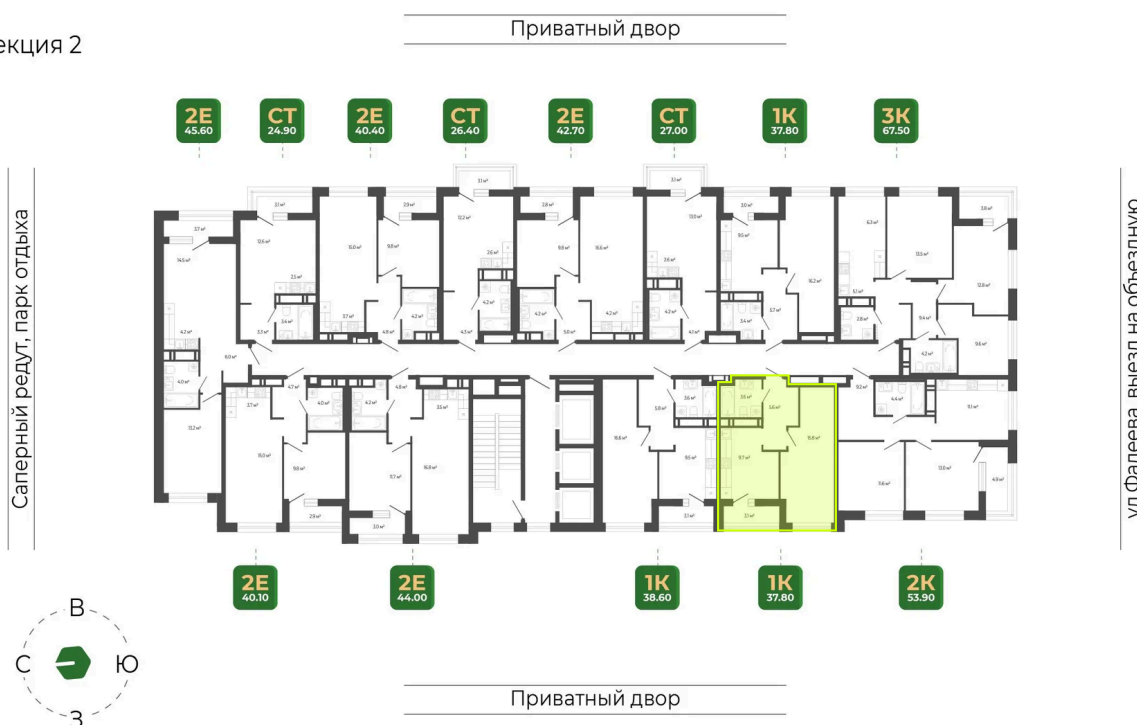

Номер: 437

Отсканируйте QR-код
и смотрите на сайте
гринхилс.рф

1 КОМНАТНАЯ

37.8 м²

8 413 020 руб.

Отделка Сан.узла

White Box

Корпус	Корпус 2	Этаж	15
Секция	2	Сдача	1 кв. 2027

10.04.2026 19:20 (Мск)

Не является публичной офертой, цена может быть скорректирована. Информация взята с сайта «гринхилс.рф»

На этаже 15

1 комнатная 37.8 м²

Секция 2

10.04.2026 19:20 (Мск)

Не является публичной офертой, цена может быть скорректирована. Информация взята с сайта «гринхилс.рф»

На генплане Корпус 2

1 комнатная 37.8 м²

10.04.2026 19:20 (Мск)

Не является публичной офертой, цена может быть скорректирована. Информация взята с сайта «гринхилс.рф»