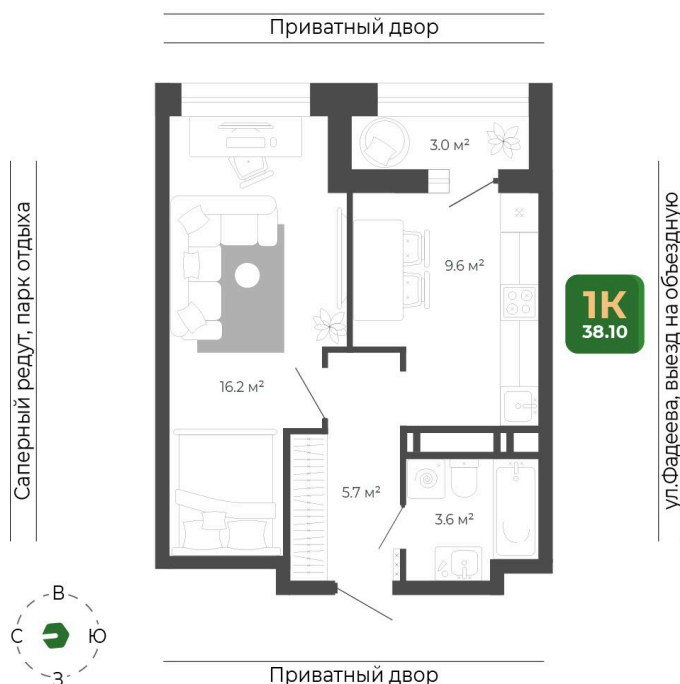

Номер: 246

Отсканируйте QR-код
и смотрите на сайте
гринхилс.рф

1 КОМНАТНАЯ

38.1 м²

9 115 381 руб.

White Box

White Box

Корпус	Корпус 2	Этаж	20
Секция	1	Сдача	1 кв. 2027

26.05.2026 11:28 (Мск)

Не является публичной офертой, цена может быть скорректирована.
Информация взята с сайта «гринхилс.рф».

На этаже 20

1 комнатная 38.1 м²

Секция 1

26.05.2026 11:28 (Мск)

Не является публичной офертой, цена может быть скорректирована.
Информация взята с сайта «гринхилс.рф».

На генплане Корпус 2

1 комнатная 38.1 м²

26.05.2026 11:28 (Мск)

Не является публичной офертой, цена может быть скорректирована.
Информация взята с сайта «гринхилс.рф».