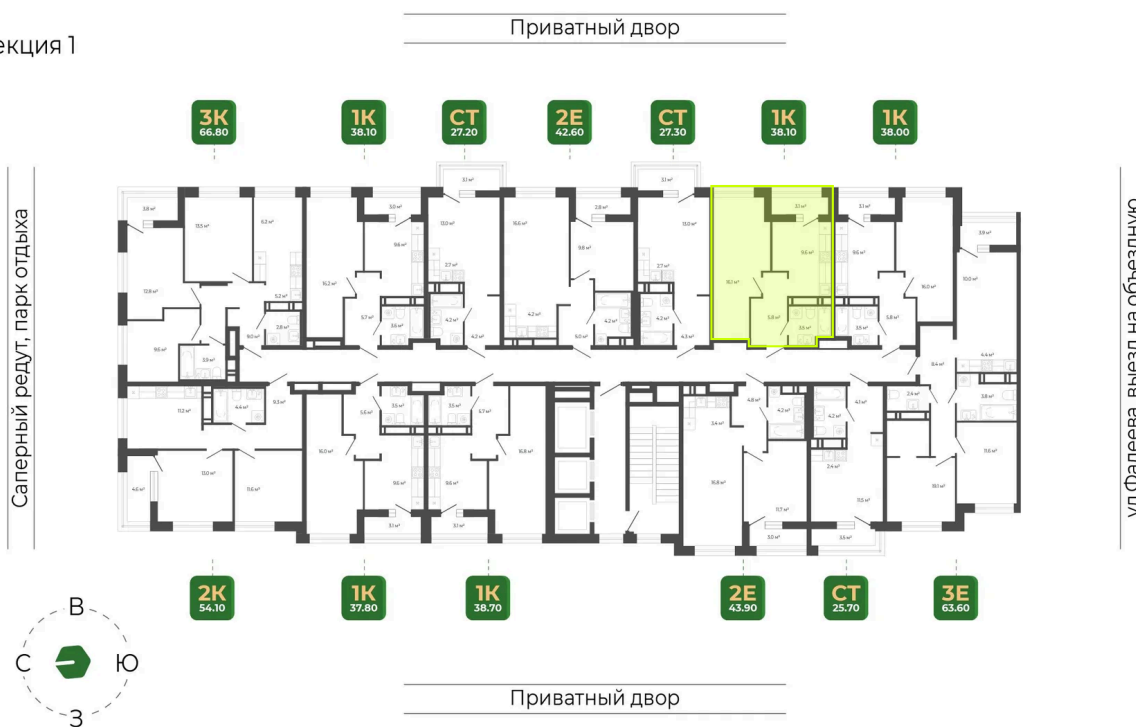

Номер: 246

Отсканируйте QR-код
и смотрите на сайте
гринхилс.рф

1 КОМНАТНАЯ

38.1 м²

9 115 381 руб.

White Box

White Box

Корпус	Корпус 2	Этаж	20
Секция	1	Сдача	1 кв. 2027

26.05.2026 11:28 (Мск)

Не является публичной офертой, цена может быть скорректирована.
Информация взята с сайта «гринхилс.рф».

На этаже 20

1 комнатная 38.1 м²

Секция 1

26.05.2026 11:28 (Мск)

Не является публичной офертой, цена может быть скорректирована.
Информация взята с сайта «гринхилс.рф».

На генплане Корпус 2

1 комнатная 38.1 м²

26.05.2026 11:28 (Мск)

Не является публичной офертой, цена может быть скорректирована.
Информация взята с сайта «гринхилс.рф».